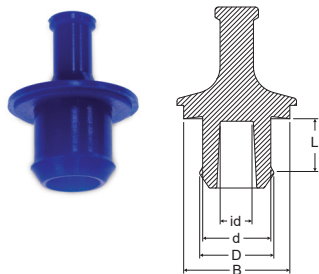

円柱プラグ (大径用) シリコン

ボックス品番	個(箱)	パック品番	個(袋)	D mm	H mm	色
GBH 30X10	100	GBH 30X10-P	10	32	10	黄
GBH 35X10	100	GBH 35X10-P	10	37	10	紫
GBH 40X10	50	GBH 40X10-P	1	42	10	白
GBH 45X10	50	GBH 45X10-P	1	47	10	茶
GBH 50X10	50	GBH 50X10-P	1	52	10	黄
GBH 55X10	50	GBH 55X10-P	1	57	10	青
GBH 60X10	25	GBH 60X10-P	1	62	10	赤
GBH 65X10	25	GBH 65X10-P	1	67	10	青
GBH 70X10	25	GBH 70X10-P	1	72	10	緑
GBH 75X10	25	GBH 75X10-P	1	77	10	橙
GBH 80X10	20	GBH 80X10-P	1	82	10	青
GBH 85X10	20	GBH 85X10-P	1	87	10	赤
GBH 90X10	20	GBH 90X10-P	1	92	10	灰
GBH 95X10	20	GBH 95X10-P	1	97	10	黄
GBH 100X15	10	GBH 100X15-P	1	102	15	橙
GBH 110X15	10	GBH 110X15-P	1	112	15	灰
GBH 120X15	10	GBH 120X15-P	1	122	15	赤
GBH 140X15	10	GBH 140X15-P	1	142	15	緑

- » 大きなサイズの穴に最適です。
- » 脱着に便利なツマミ付です。

フランジプラグ シリコン

ボックス品番	個(箱)	パック品番	個(袋)	B mm	D mm	d mm	id mm	L mm	色
GKW 04X8	1,000	GKW 04X8-P	10	8	3,7	3,3	0	2,8	白
GKW 05X9	1,000	GKW 05X9-P	10	9	4,6	4,2	0	3,2	緑
GKW 05X10	1,000	GKW 05X10-P	10	10	4,6	4,2	0	3,2	緑
GKW 06X9,5	1,000	GKW 06X9,5-P	10	9,5	5,6	5,1	1,4	4	青
GKW 06X12	1,000	GKW 06X12-P	10	12	5,9	5,4	1,4	4	青
GKW 08X9,5	1,000	GKW 08X9,5-P	10	9,5	7,4	6,8	2,3	5,3	黄
GKW 08X13	1,000	GKW 08X13-P	10	13	7,4	6,8	2,3	5,3	黄
GKW 08X16	500	GKW 08X16-P	10	16	7,4	6,8	2,3	5,3	黄
GKW 08X20	500	GKW 08X20-P	10	20	7,4	6,8	2,3	5,3	黄
GKW 08X25	500	GKW 08X25-P	10	25	7,4	6,8	2,3	5,3	黄
GKW 10X16	500	GKW 10X16-P	10	16	9,3	8,5	3,4	6,5	茶
GKW 10X20	500	GKW 10X20-P	10	20	9,3	8,5	3,4	6,5	茶
GKW 12X16	500	GKW 12X16-P	10	16	11,1	10,2	5	8,3	赤
GKW 12X24	250	GKW 12X24-P	10	24	11,1	10,2	5	8,3	赤
GKW 14X18	250	GKW 14X18-P	10	18	13	12	6,9	9	青
GKW 16X20	200	GKW 16X20-P	10	20	15	14	8,7	11	緑
GKW 16X30	100	GKW 16X30-P	10	30	15	14	8,7	11	緑
GKW 20X30	100	GKW 20X30-P	10	30	18,8	17,5	11,6	11	黒

- » フランジ付でネジ穴の周囲もマスキングできます。
- » ネジ穴周辺への塗料の過剰付着も防ぎます。