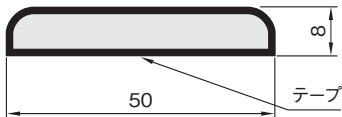

BP40シリーズ [テープ付]

単位：mm

BP40B

BP40W

BP40MK

BP40MN

色	長さ(m)	品番
	1	BP40-L1
	1	BP40R-L1
	1	BP40SV-L1
	1	BP40B-L1
	1	BP40W-L1
	1	BP40RE-L1
	1	BP40RG-L1
	1	BP40YE-L1
	1	BP40GR-L1
	1	BP40BL-L1
	1	BP40CH-L1
	1	BP40MD-L1
	1	BP40MK-L1
	1	BP40MC-L1
	1	BP40MN-L1

BP47シリーズ [テープ付]

単位：mm

BP47

色	長さ(m)	品番
	1	BP47-L1
	1	BP47R-L1
	1	BP47WB-L1

※下記のイラストのように、切断位置によって模様の位置が異なります。