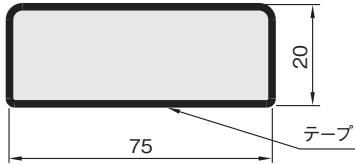

BP40シリーズ [テープ付]

単位：mm

BP40B

BP40W

BP40MK

BP40MN

色	長さ(m)	品番
	1	BP40-L1
	1	BP40R-L1
	1	BP40SV-L1
	1	BP40B-L1
	1	BP40W-L1
	1	BP40RE-L1
	1	BP40RG-L1
	1	BP40YE-L1
	1	BP40GR-L1
	1	BP40BL-L1
	1	BP40CH-L1
	1	BP40MD-L1
	1	BP40MK-L1
	1	BP40MC-L1
	1	BP40MN-L1

BP47シリーズ [テープ付]

単位：mm

BP47

色	長さ(m)	品番
	1	BP47-L1
	1	BP47R-L1
	1	BP47WB-L1

※下記のイラストのように、切断位置によって模様の位置が異なります。