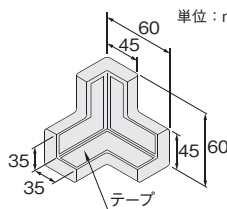

対応品番	形状	色	品番	価格(円)
BP3	3方向 タイプ	黒	BP15	3,800
		白	BP15W	4,200

トリム&
トリムシール

ラバーシール

ラインプロ

ハンバープロ

保護キャップ

樹脂プレート

コーナータイプ

フラットタイプ

エッジタイプ

Rタイプ