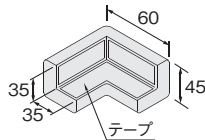

BP12

BP12W

対応品番	形状	色	品番	価格(円)
BP2	2方向 タイプ	黒	BP12	2,800
		白	BP12W	3,100

3方向

単位：mm

BP13

BP13W

対応品番	形状	色	品番	価格(円)
BP2	3方向 タイプ	黒	BP13	2,900
		白	BP13W	3,200

2方向

単位：mm

BP14

BP14W

対応品番	形状	色	品番	価格(円)
BP3	2方向 タイプ	黒	BP14	3,600
		白	BP14W	4,000

3方向

単位：mm

BP15