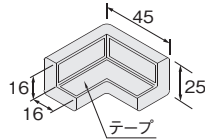

対応品番	形状	色	品番	価格(円)
BP1	2方向 タイプ	黒	BP10	2,800
BP16		白	BP10W	3,100

3方向

単位：mm

BP11

BP11W

対応品番	形状	色	品番	価格(円)
BP1	3方向 タイプ	黒	BP11	2,900
BP16		白	BP11W	3,200

2方向

単位：mm

BP12

BP12W

対応品番	形状	色	品番	価格(円)
BP2	2方向 タイプ	黒	BP12	2,800
		白	BP12W	3,100

3方向

単位：mm

BP13

BP13W

対応品番	形状	色	品番	価格(円)
BP2	3方向 タイプ	黒	BP13	2,900
		白	BP13W	3,200