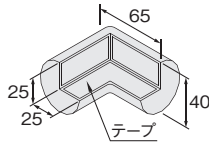

コーナータイプ

当日出荷
受付16時

BP1、BP2、BP3、BP16に対応したコーナージョイントです。
単体でもコーナーの保護にご使用いただけます。

テープ付

2方向

単位：mm

BP10

BP10W

対応品番	形状	色	品番	価格(円)
BP1	2方向 タイプ	黒	BP10	2,800
BP16		白	BP10W	3,100

3方向

単位：mm

BP11

BP11W

対応品番	形状	色	品番	価格(円)
BP1	3方向 タイプ	黒	BP11	2,900
BP16		白	BP11W	3,200

2方向

単位：mm