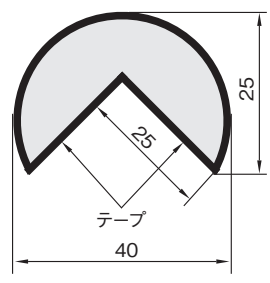

発泡ポリウレタン バンパープロ® コーナータイプ

当日出荷
受付16時

- 保護キャップ
- トリム&トリムシール
- ラバーシール
- バンパープロ**
- ラインプロ
- 樹脂プレート

- コーナータイプ**
- フラットタイプ
- エッジタイプ
- Rタイプ

工場内の危険な角部に取り付け、けがを防止します。また、接触による設備の破損も防止します。テープ付やマグネット付で簡単に取付可能です。ねじ止めができる金具付もごございます。

■ 本体材質：発泡ポリウレタン PU

BP1シリーズ [テープ付]

単位：mm

蓄光 暗い場所でも優れた視認性

蓄光光輝性能

	10分後	60分後
25ルクスで24時間照射 (照射幅50mm) ※ISO15370適合	50mcd/m ²	9mcd/m ²

色	長さ(m)	品番
黄 / 黒	1	BP1-L1
	2	BP1-L2
	3	BP1-L3
	4	BP1-L4
	5	BP1-L5
赤 / 白	1	BP1R-L1
蛍光 / 黒	1	BP1F-L1
蓄光 / 黒	1	BP16-L1
シルバー	1	BP1SV-L1
黒	1	BP1B-L1
白	1	BP1W-L1
赤	1	BP1RE-L1
橙	1	BP1RG-L1
黄	1	BP1YE-L1
緑	1	BP1GR-L1
青	1	BP1BL-L1
チャコールグレー	1	BP1CH-L1
木目ダーク	1	BP1MD-L1
木目カーキ	1	BP1MK-L1
木目チェリー	1	BP1MC-L1
木目ネイチャー	1	BP1MN-L1