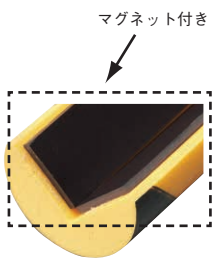

発泡ポリウレタン バンパープロ® コーナータイプ

当日出荷
受付16時

- 保護キャップ
- トリム&トリムシール
- ラバーシール
- バンパープロ**
- ラインプロ
- 樹脂プレート

- コーナータイプ**
- フラットタイプ
- エッジタイプ
- Rタイプ

工場内の危険な角部に取り付け、けがを防止します。また、接触による設備の破損も防止します。テープ付やマグネット付で簡単に取付可能です。ねじ止めができる金具付もごございます。

■ 本体材質：発泡ポリウレタン PU

BP1シリーズ [テープ付]

単位：mm

蓄光 暗い場所でも優れた視認性

蓄光光輝性能

	10分後	60分後
25ルクスで24時間照射 (照射幅50mm) ※ISO15370適合	50mcd/m ²	9mcd/m ²

色	長さ(m)	品番
黄 / 黒	1	BP1-L1
	2	BP1-L2
	3	BP1-L3
	4	BP1-L4
	5	BP1-L5
赤 / 白	1	BP1R-L1
蛍光 / 黒	1	BP1F-L1
蓄光 / 黒	1	BP16-L1
シルバー	1	BP1SV-L1
黒	1	BP1B-L1
白	1	BP1W-L1
赤	1	BP1RE-L1
橙	1	BP1RG-L1
黄	1	BP1YE-L1
緑	1	BP1GR-L1
青	1	BP1BL-L1
チャコールグレー	1	BP1CH-L1
木目ダーク	1	BP1MD-L1
木目カーキ	1	BP1MK-L1
木目チェリー	1	BP1MC-L1
木目ネイチャー	1	BP1MN-L1

BP1-M [マグネット付]

単位：mm

色	長さ(m)	品番
黄 / 黒	1	BP1-M-L1