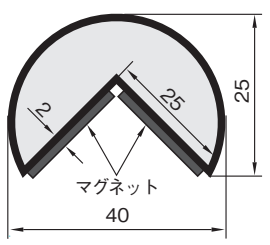

■ 本体材質：発泡ポリウレタン PU

BP1シリーズ [テープ付]

単位：mm

蓄光 暗い場所でも優れた視認性

蓄光光輝性能

	10分後	60分後
25ルクスで24時間照射 (照射幅50mm) ※ISO15370適合	50mcd/m ²	9mcd/m ²

色	長さ(m)	品番
黄 / 黒	1	BP1-L1
	2	BP1-L2
	3	BP1-L3
	4	BP1-L4
	5	BP1-L5
赤 / 白	1	BP1R-L1
蛍光 / 黒	1	BP1F-L1
蓄光 / 黒	1	BP16-L1
シルバー	1	BP1SV-L1
黒	1	BP1B-L1
白	1	BP1W-L1
赤	1	BP1RE-L1
橙	1	BP1RG-L1
黄	1	BP1YE-L1
緑	1	BP1GR-L1
青	1	BP1BL-L1
チャコールグレー	1	BP1CH-L1
木目ダーク	1	BP1MD-L1
木目カーキ	1	BP1MK-L1
木目チェリー	1	BP1MC-L1
木目ネイチャー	1	BP1MN-L1

BP1-M [マグネット付]

単位：mm

色	長さ(m)	品番
黄 / 黒	1	BP1-M-L1