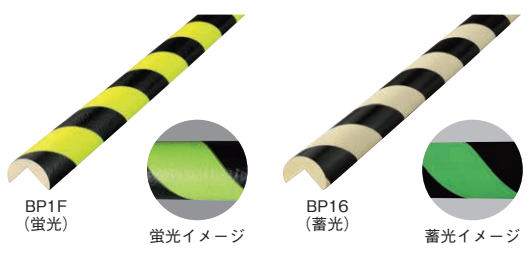

発泡ポリウレタン バンパープロ® コーナータイプ

当日出荷
受付16時

- 保護キャップ
- トリム&トリムシール
- ラバーシール
- バンパープロ**
- ラインプロ
- 樹脂プレート

- コーナータイプ**
- フラットタイプ
- エッジタイプ
- Rタイプ

工場内の危険な角部に取り付け、けがを防止します。また、接触による設備の破損も防止します。テープ付やマグネット付で簡単に取付可能です。ねじ止めができる金具付もごございます。

■ 本体材質：発泡ポリウレタン PU

BP1シリーズ [テープ付]

単位：mm

蓄光 暗い場所でも優れた視認性

蓄光光輝性能

	10分後	60分後
25ルクスで24時間照射 (照射幅50mm) ※ISO15370適合	50mcd/m ²	9mcd/m ²

色	長さ(m)	品番
黄 / 黒	1	BP1-L1
	2	BP1-L2
	3	BP1-L3
	4	BP1-L4
	5	BP1-L5
赤 / 白	1	BP1R-L1
蛍光 / 黒	1	BP1F-L1
蓄光 / 黒	1	BP16-L1
シルバー	1	BP1SV-L1
黒	1	BP1B-L1
白	1	BP1W-L1
赤	1	BP1RE-L1
橙	1	BP1RG-L1
黄	1	BP1YE-L1
緑	1	BP1GR-L1
青	1	BP1BL-L1
チャコールグレー	1	BP1CH-L1
木目ダーク	1	BP1MD-L1
木目カーキ	1	BP1MK-L1
木目チェリー	1	BP1MC-L1
木目ネイチャー	1	BP1MN-L1

BP1-M [マグネット付]

単位：mm

色	長さ(m)	品番
黄 / 黒	1	BP1-M-L1