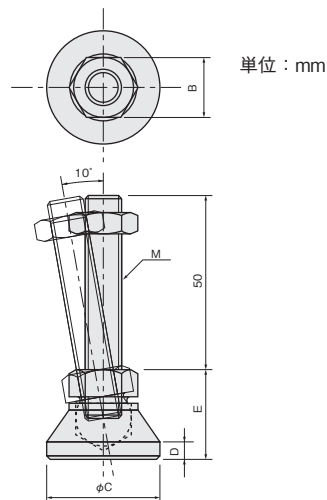

レベリングフット（一体型）  
鉄当日出荷  
受付16時RoHS  
10物質

アジャストボルトとレベリングプレートが一体となったタイプです。  
焼入鋼球が20°回転するので、調整角度が自由です。

## 並目

レベリングプレート

アジャストボルト

縮め付けナット

レベリングフット

材質／表面処理	付属品
鉄 S45C／黒染め	六角ナット…1個

M×P	B	φC	D	E	耐荷重(kN)	重量(g)	品番	価格(円)
10×1.5	13	32	5	26.5	15	145	ALF-1050	3,330
12×1.75	19	48	6	32	25	280	ALF-1250	3,870
14×2.0	22	50	7	35	34	350	ALF-1450	6,120
16×2.0	24	65	8	35.6	45	525	ALF-1650	6,780
20×2.5	30	75	12	40.9	75	815	ALF-2050	8,230