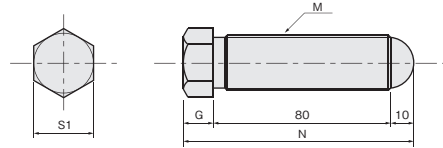

## アジャストボルト Aタイプ / ステンレス

当日出荷  
受付16時

RoHS  
10物質

二面幅が狭く、小さなスパナで回せます。  
少ない力でも調整が可能な細目仕様もラインアップ。

### 細目

単位：mm

※ナットは別売。P.671

材質
ステンレス SUS303

M×P	G	N	S1	重量 (g)	品番	価格 (円)
16×1.5	10	100	24	150	<b>LBS-A16</b>	<b>2,300</b>
20×1.5	10	100	24	250	<b>LBS-A20</b>	<b>2,240</b>
24×1.5	13	103	27	350	<b>LBS-A24</b>	<b>2,850</b>

### 並目

単位：mm

材質	付属品
ステンレス SUS303	六角ナット(ステンレス)…1個

M×P	S1	K	N	重量 (g)	品番	価格 (円)
12×1.75	18	6	136	100	<b>LBNS-A12</b>	<b>2,490</b>
16×2.0	21	6	136	200	<b>LBNS-A16</b>	<b>2,730</b>
20×2.5	24	6.5	136.5	300	<b>LBNS-A20</b>	<b>3,210</b>