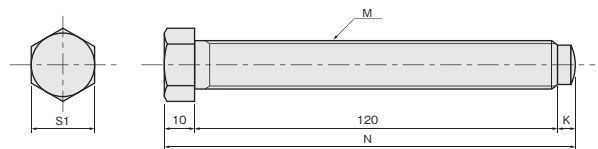

### 細目

単位：mm

※ナットは別売。P.671

材質
ステンレス SUS303

M×P	G	N	S1	重量 (g)	品番	価格 (円)
16×1.5	10	100	24	150	<b>LBS-A16</b>	<b>2,300</b>
20×1.5	10	100	24	250	<b>LBS-A20</b>	<b>2,240</b>
24×1.5	13	103	27	350	<b>LBS-A24</b>	<b>2,850</b>

Aタイプ

Bタイプ

Cタイプ

スクエアタイプ

### 並目

単位：mm

材質	付属品
ステンレス SUS303	六角ナット(ステンレス)…1個

M×P	S1	K	N	重量 (g)	品番	価格 (円)
12×1.75	18	6	136	100	<b>LBNS-A12</b>	<b>2,490</b>
16×2.0	21	6	136	200	<b>LBNS-A16</b>	<b>2,730</b>
20×2.5	24	6.5	136.5	300	<b>LBNS-A20</b>	<b>3,210</b>