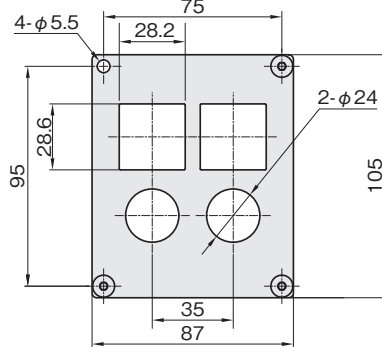

材質	付属品
ステンレス SUS304	六角穴付ボタンボルト (SUSXM7) M5×12…4本

品番	価格(円)
ARS1-01S	550

2連用

〈参考〉取付穴加工図

単位：mm

IQコード **060302**

材質	付属品
ステンレス SUS304	六角穴付ボタンボルト (SUSXM7) M5×12…4本

品番	価格(円)
ARS2-01S	650

3連用

〈参考〉取付穴加工図

単位：mm

IQコード **060303**

材質	付属品
ステンレス SUS304	六角穴付ボタンボルト (SUSXM7) M5×12…4本

品番	価格(円)
ARS3-01S	750

※本製品は株岩田製作所の独自規格品であり、表中に記載のメーカーが保証するものではありません。