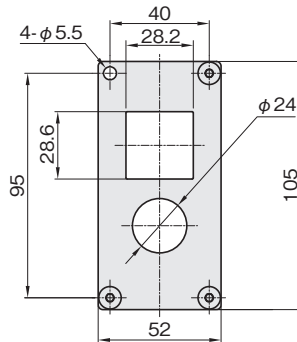

エアチューブ
ブラケット
小型レギュレータ
ブラケット
圧力ゲージ
ブラケット
対応レギュレータ
CKD RB500
シリーズ
SMC ARM10
シリーズ
SMC ARM10F
シリーズ

ストレートタイプ

対応メーカー・シリーズ SMC社・ARM10F-GP/ARM10F-GPC

見栄えをよくし、レギュレータの保護にも役立ちます。

単体用

〈参考〉取付穴加工図

単位：mm

IQコード **060301**

材質	付属品
ステンレス SUS304	六角穴付ボタンボルト (SUSXM7) M5×12…4本

品番	価格(円)
ARS1-01S	550

2連用

〈参考〉取付穴加工図

単位：mm

IQコード **060302**

材質	付属品
ステンレス SUS304	六角穴付ボタンボルト (SUSXM7) M5×12…4本

品番	価格(円)
ARS2-01S	650

3連用

〈参考〉取付穴加工図

単位：mm

IQコード **060303**

材質	付属品
ステンレス SUS304	六角穴付ボタンボルト (SUSXM7) M5×12…4本

品番	価格(円)
ARS3-01S	750

※本製品は株岩田製作所の独自規格品であり、表中に記載のメーカーが保証するものではありません。