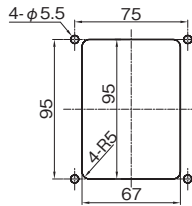

エアチューブ
ブラケット
小型レギュレータ
ブラケット
圧力ゲージ
ブラケット
対応レギュレータ
CKD RB500
シリーズ
SMC ARM10
シリーズ
SMC ARM10F
シリーズ

ストレートタイプ

対応メーカー・シリーズ SMC社・ARM10F-GP/ARM10F-GPC

見栄えをよくし、レギュレータの保護にも役立ちます。

単体用

〈参考〉取付穴加工図

単位：mm

IQコード **060301**

材質	付属品
ステンレス SUS304	六角穴付ボタンボルト (SUSXM7) M5×12…4本

品番	価格(円)
ARS1-01S	550

2連用

〈参考〉取付穴加工図

単位：mm

IQコード **060302**

材質	付属品
ステンレス SUS304	六角穴付ボタンボルト (SUSXM7) M5×12…4本

品番	価格(円)
ARS2-01S	650

3連用

〈参考〉取付穴加工図

単位：mm

IQコード **060303**

材質	付属品
ステンレス SUS304	六角穴付ボタンボルト (SUSXM7) M5×12…4本

品番	価格(円)
ARS3-01S	750

※本製品は株岩田製作所の独自規格品であり、表中に記載のメーカーが保証するものではありません。