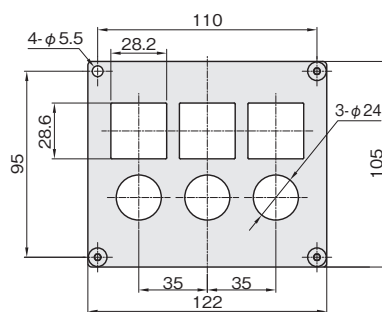

材質	付属品
ステンレス SUS304	六角穴付ボタンボルト (SUSXM7) M5×12…4本

品番	価格(円)
ARS1-01S	550

2連用

〈参考〉取付穴加工図

単位：mm

IQコード **060302**

材質	付属品
ステンレス SUS304	六角穴付ボタンボルト (SUSXM7) M5×12…4本

品番	価格(円)
ARS2-01S	650

3連用

〈参考〉取付穴加工図

単位：mm

IQコード **060303**

材質	付属品
ステンレス SUS304	六角穴付ボタンボルト (SUSXM7) M5×12…4本

品番	価格(円)
ARS3-01S	750

※本製品は株岩田製作所の独自規格品であり、表中に記載のメーカーが保証するものではありません。