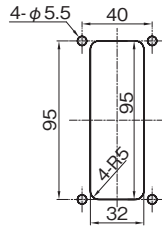

エアチューブ
ブラケット
小型レギュレータ
ブラケット
圧力ゲージ
ブラケット
対応レギュレータ
CKD RB500
シリーズ
SMC ARM10
シリーズ
SMC ARM10F
シリーズ

ストレートタイプ

対応メーカー・シリーズ SMC社・ARM10F-GP/ARM10F-GPC

見栄えをよくし、レギュレータの保護にも役立ちます。

単体用

〈参考〉取付穴加工図

単位：mm

IQコード **060301**

材質	付属品
ステンレス SUS304	六角穴付ボタンボルト (SUSXM7) M5×12…4本

品番	価格(円)
ARS1-01S	550

2連用

〈参考〉取付穴加工図

単位：mm

IQコード **060302**

材質	付属品
ステンレス SUS304	六角穴付ボタンボルト (SUSXM7) M5×12…4本

品番	価格(円)
ARS2-01S	650

3連用

〈参考〉取付穴加工図

単位：mm

IQコード **060303**

材質	付属品
ステンレス SUS304	六角穴付ボタンボルト (SUSXM7) M5×12…4本

品番	価格(円)
ARS3-01S	750

※本製品は株岩田製作所の独自規格品であり、表中に記載のメーカーが保証するものではありません。