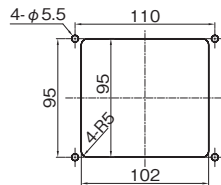

材質	付属品
ステンレス SUS304	六角穴付ボタンボルト (SUSXM7) M5×12…4本

品番	価格(円)
ARS1-01S	550

2連用

〈参考〉取付穴加工図

単位：mm

IQコード **060302**

材質	付属品
ステンレス SUS304	六角穴付ボタンボルト (SUSXM7) M5×12…4本

品番	価格(円)
ARS2-01S	650

3連用

〈参考〉取付穴加工図

単位：mm

IQコード **060303**

材質	付属品
ステンレス SUS304	六角穴付ボタンボルト (SUSXM7) M5×12…4本

品番	価格(円)
ARS3-01S	750

※本製品は株岩田製作所の独自規格品であり、表中に記載のメーカーが保証するものではありません。