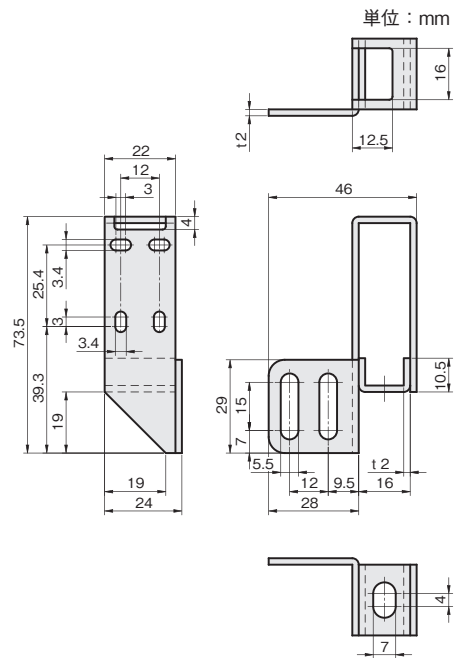

フルガード(サイド取付)タイプ

板厚：t 2.0

材質	付属品
ステンレス SUS304	センサ取付用ビス： セムスビス(SUSXM7)M3×12…2本

SUS304		重量(g)
品番	価格(円)	
FSASF030-S	1,120	58

コンパクトタイプ

板厚：t 2.0

材質	付属品
ステンレス SUS304	センサ取付用ビス： セムスビス(SUSXM7)M3×12…2本

SUS304		重量(g)
品番	価格(円)	
FSASP020-S	760	41