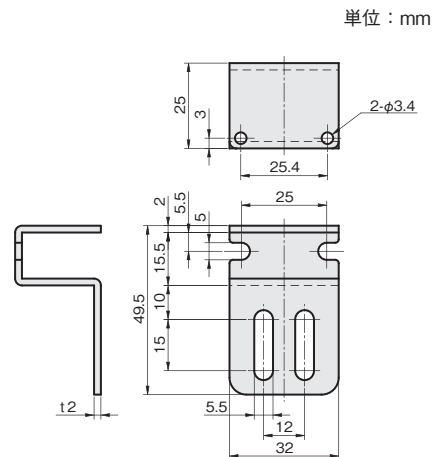

フルガード(サイド取付)タイプ

板厚：t 2.0

材質	付属品
ステンレス SUS304	センサ取付用ビス： セムスビス(SUSXM7)M3×12…2本

SUS304		重量(g)
品番	価格(円)	
FSASF030-S	1,120	58

コンパクトタイプ

板厚：t 2.0

材質	付属品
ステンレス SUS304	センサ取付用ビス： セムスビス(SUSXM7)M3×12…2本

SUS304		重量(g)
品番	価格(円)	
FSASP020-S	760	41