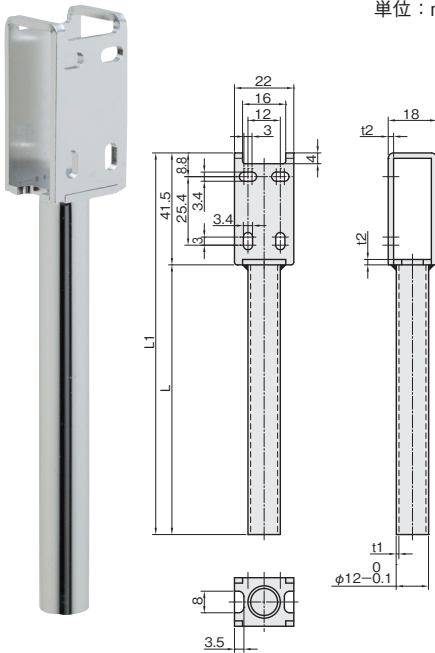

## フルガード(タテ)タイプ

IQコード 032204

単位：mm

材質		付属品			
ステンレス SUS304		センサ取付用ビス：セムスビス(SUSXM7)M3×12…2本			
シャフト径	L	L1	重量(g)	SUS304	
				品番	価格(円)
φ12	50	91.5	42	FSZVP050-12S	1,400
	100	141.5	57	FSZVP100-12S	1,500
	150	191.5	72	FSZVP150-12S	1,600

シングルプレート

コンビネーション

センサスタンド

フレキシブル

技術資料

CCDカメラ用  
LED照明用

レーザーセンサ用

光電センサ用

## フルガード(ヨコ)タイプ

IQコード 032205

単位：mm

材質		付属品			
ステンレス SUS304		センサ取付用ビス：セムスビス(SUSXM7)M3×12…2本			
シャフト径	L	L1	重量(g)	SUS304	
				品番	価格(円)
φ12	50	68	42	FSZHP050-12S	1,400
	100	118	57	FSZHP100-12S	1,500
	150	168	72	FSZHP150-12S	1,600