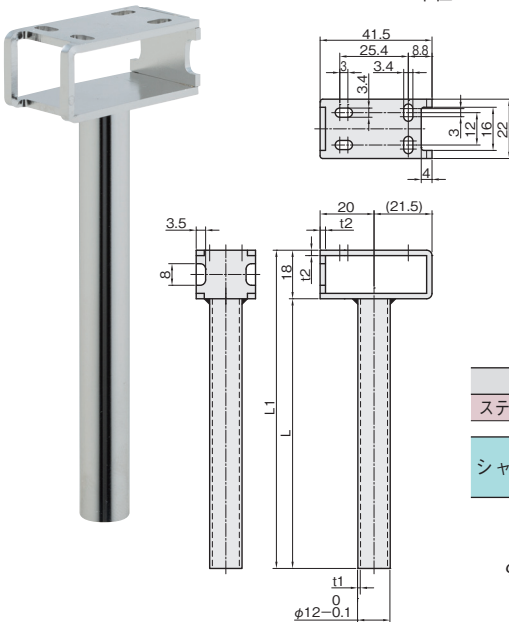

## フルガード(タテ)タイプ

IQコード 032204

単位：mm

材質		付属品			
ステンレス SUS304		センサ取付用ビス：セムスビス(SUSXM7)M3×12…2本			
シャフト径	L	L1	重量(g)	SUS304	
				品番	価格(円)
φ12	50	91.5	42	FSZVP050-12S	1,400
	100	141.5	57	FSZVP100-12S	1,500
	150	191.5	72	FSZVP150-12S	1,600

シングルプレート

コンビネーション

センサスタンド

フレキシブル

技術資料

CCDカメラ用  
LED照明用

レーザーセンサ用

光電センサ用

反射板用

フォトマイクロセンサ用

光ファイバセンサ用

近接センサ用

## フルガード(ヨコ)タイプ

IQコード 032205

単位：mm

材質		付属品			
ステンレス SUS304		センサ取付用ビス：セムスビス(SUSXM7)M3×12…2本			
シャフト径	L	L1	重量(g)	SUS304	
				品番	価格(円)
φ12	50	68	42	FSZHP050-12S	1,400
	100	118	57	FSZHP100-12S	1,500
	150	168	72	FSZHP150-12S	1,600