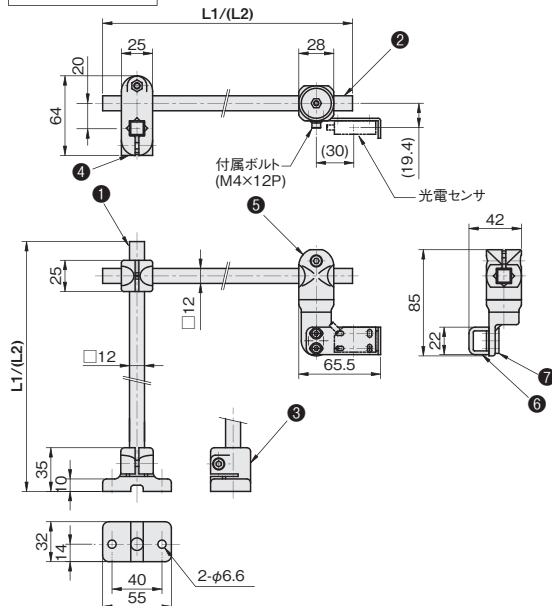

□12角パイプ

※反射板をスタンドに取り付ける場合はP.355をご覧ください。