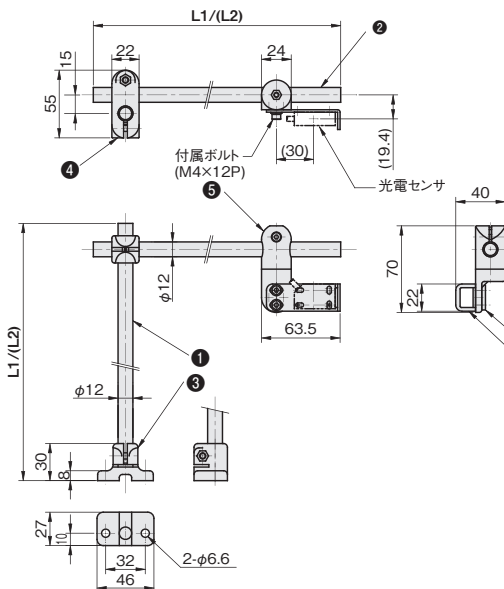

SJF(φ12丸パイプ)・SJH(□12角パイプ)タイプ L型

目盛付シャフトで簡単に位置決め

材質：SUS304
(#400研磨仕上げ)
目盛：マーキング

※光電センサは付属していません。

シングルプレート

コンビネーション

センサスタンド

フレキシブル

技術資料

ステンレス
シリーズ

アルミシリーズ

樹脂シリーズ

部品構成表

	品番	材質	掲載ページ
φ12	① FSFMMP200(300)-12S	SUS304	P.464
	② FSFMMP200(300)-12S	SUS304	P.464
	③ FSFPBR045-12J	樹脂	P.512
	④ FSFPCX012-12J	樹脂	P.513
	⑤ FSFPABM04-12J	樹脂	P.518
	⑥ FSCZSX030-S	SUS304	P.319
	⑦ FSSAPNM04-12S	SUS304	P.452
□12	① FSFMMP200(300)-S2S	SUS304	P.466
	② FSFMMP200(300)-S2S	SUS304	P.466
	③ FSFPBR055-S2J	樹脂	P.512
	④ FSFPCXS12-S2J	樹脂	P.513
	⑤ FSFPABM04-S2J	樹脂	P.518
	⑥ FSCZSX030-S	SUS304	P.319
	⑦ FSSAPNM04-12S	SUS304	P.452

シャフト径	シャフト長		品番	価格(円)
	L1	L2		
φ12	200	200	SJF200-200	3,600
	200	300	SJF200-300	3,830
	300	300	SJF300-300	4,060
□12	200	200	SJH200-200	4,940
	200	300	SJH200-300	5,240
	300	300	SJH300-300	5,540

単位：mm

φ12丸パイプ

□12角パイプ

※反射板をスタンドに取り付ける場合はP.355をご覧ください。