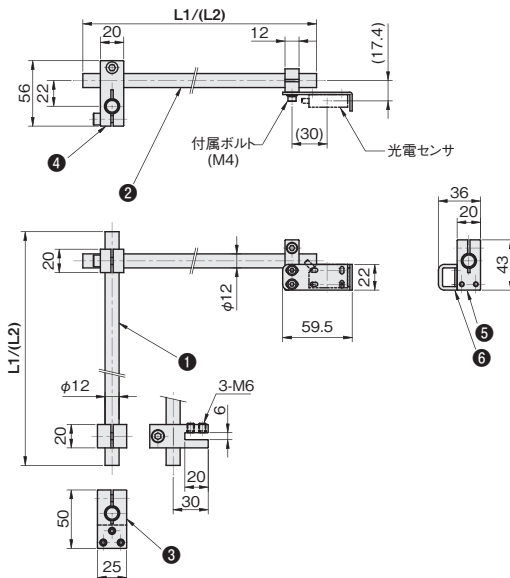

SAB($\phi 12$ 丸パイプ)・SAE($\square 12$ 角パイプ)タイプ L型

目盛付シャフトで簡単に位置決め

材質：SUS304
(#400研磨仕上げ)

目盛：マーキング

丸パイプ

角パイプ

※光電センサは付属していません。

シャフト径	シャフト長		品番	価格(円)
	L1	L2		
$\phi 12$	200	200	SAB200-200	7,550
	200	300	SAB200-300	7,780
	300	300	SAB300-300	8,010
$\square 12$	200	200	SAE200-200	9,050
	200	300	SAE200-300	9,350
	300	300	SAE300-300	9,650

部品構成表

	品番	材質	掲載ページ
$\phi 12$	① FSFMMP200(300)-12S	SUS304	P.464
	② FSFMMP200(300)-12S	SUS304	P.464
	③ FSFMBC010-12A	アルミ	P.494
	④ FSFMJX012-12A	アルミ	P.498
	⑤ FSFMANM04-12A	アルミ	P.504
	⑥ FSCZSX030-S	SUS304	P.319
$\square 12$	① FSFMMP200(300)-S2S	SUS304	P.466
	② FSFMMP300(300)-S2S	SUS304	P.466
	③ FSFMBC020-S2A	アルミ	P.494
	④ FSFMJXS12-S2A	アルミ	P.498
	⑤ FSFMANM04-S2A	アルミ	P.504
	⑥ FSCZSX030-S	SUS304	P.319

 $\phi 12$ 丸パイプ $\square 12$ 角パイプ

単位：mm

※反射板をスタンドに取り付ける場合はP.355をご覧ください。