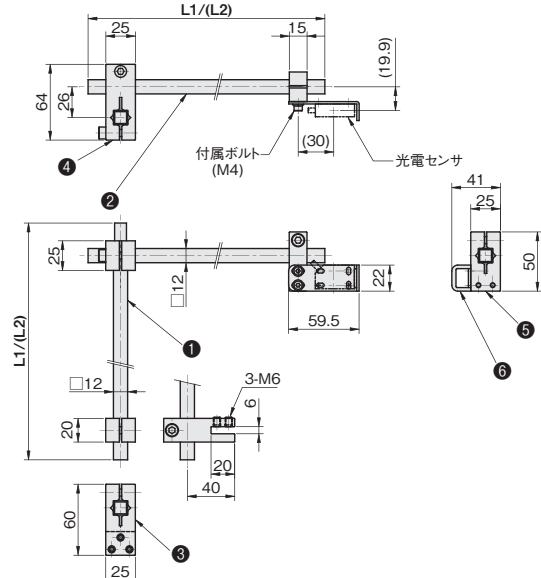

SAB($\phi 12$ 丸パイプ)・SAE($\square 12$ 角パイプ)タイプ L型

目盛付シャフトで簡単に位置決め

材質：SUS304
(#400研磨仕上げ)

目盛：マーキング

丸パイプ

角パイプ

※光電センサは付属していません。

シャフト径	シャフト長		品番	価格(円)
	L1	L2		
$\phi 12$	200	200	SAB200-200	7,550
	200	300	SAB200-300	7,780
	300	300	SAB300-300	8,010
$\square 12$	200	200	SAE200-200	9,050
	200	300	SAE200-300	9,350
	300	300	SAE300-300	9,650

部品構成表

	品番	材質	掲載ページ
$\phi 12$	① FSFMMP200(300)-12S	SUS304	P.464
	② FSFMMP200(300)-12S	SUS304	P.464
	③ FSFMBC010-12A	アルミ	P.494
	④ FSFMJX012-12A	アルミ	P.498
	⑤ FSFMANM04-12A	アルミ	P.504
	⑥ FSCZSX030-S	SUS304	P.319
$\square 12$	① FSFMMP200(300)-S2S	SUS304	P.466
	② FSFMMP300(300)-S2S	SUS304	P.466
	③ FSFMBC020-S2A	アルミ	P.494
	④ FSFMJXS12-S2A	アルミ	P.498
	⑤ FSFMANM04-S2A	アルミ	P.504
	⑥ FSCZSX030-S	SUS304	P.319

 $\phi 12$ 丸パイプ $\square 12$ 角パイプ

単位：mm

※反射板をスタンドに取り付ける場合はP.355をご覧ください。