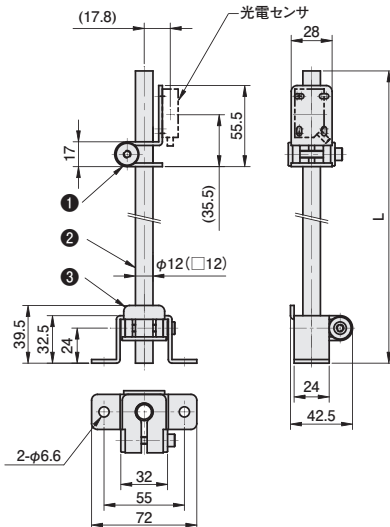

SSD(φ12丸パイプ)・SSH(□12角パイプ)タイプ ストレート型

目盛付シャフトで簡単に位置決め

材質：SUS304(#400研磨仕上げ)
目盛：マーキング

丸パイプ

角パイプ

※光電センサは付属していません。

シャフト径	シャフト長L	品番	価格(円)
φ12	200	SSD200	3,310
	300	SSD300	3,540
□12	200	SSH200	3,750
	300	SSH300	4,050

部品構成表

	品番	材質	掲載ページ
φ12	① FSBZV-12S	SUS304	P.336
	② FFMMP200(300)-12S	SUS304	P.464
	③ FSBBS-12S	SUS304	P.481
□12	① FSBZV-S2S	SUS304	P.336
	② FFMMP200(300)-S2S	SUS304	P.466
	③ FSBBS-S2S	SUS304	P.481

φ12丸パイプ(□12角パイプ)

単位：mm

※反射板をスタンドに取り付ける場合はP.355をご覧ください。