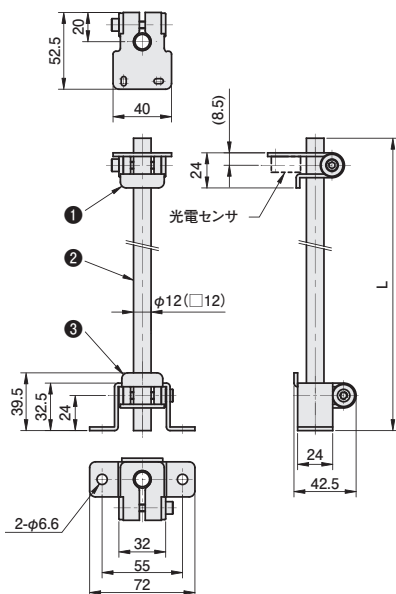

SSC(φ12丸パイプ)・SSG(□12角パイプ)タイプ ストレート型

目盛付シャフトで簡単に位置決め

材質：SUS304(#400研磨仕上げ)
目盛：マーキング

丸パイプ

角パイプ

※光電センサは付属していません。

シャフト径	シャフト長L	品番	価格(円)
φ12	200	SSC200	3,310
	300	SSC300	3,540
□12	200	SSG200	3,750
	300	SSG300	4,050

部品構成表

		品番	材質	掲載ページ
φ12	①	FSFBZH-12S	SUS304	P.335
	②	FSFMMP200(300)-12S	SUS304	P.464
	③	FSFBBS-12S	SUS304	P.481
□12	①	FSFBZH-S2S	SUS304	P.335
	②	FSFMMP200(300)-S2S	SUS304	P.466
	③	FSFBBS-S2S	SUS304	P.481

φ12丸パイプ(□12角パイプ)

単位：mm

※反射板をスタンドに取り付ける場合はP.355をご覧ください。