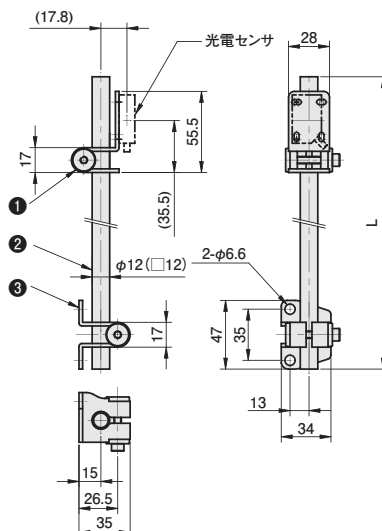

SSB(ϕ 12丸パイプ)・SSF(\square 12角パイプ)タイプ ストレート型

目盛付シャフトで簡単に位置決め

材質：SUS304(#400研磨仕上げ)

目盛：マーキング

丸パイプ

角パイプ

※光電センサは付属していません。

シャフト径	シャフト長L	品番	価格(円)
ϕ 12	200	SSB200	2,920
	300	SSB300	3,150
\square 12	200	SSF200	3,360
	300	SSF300	3,660

部品構成表

	品番	材質	掲載ページ
ϕ 12	① FSFBZV-12S	SUS304	P.336
	② FSFMMP200(300)-12S	SUS304	P.464
	③ FSFBBT-12S	SUS304	P.480
\square 12	① FSFBZV-S2S	SUS304	P.336
	② FSFMMP200(300)-S2S	SUS304	P.466
	③ FSFBBT-S2S	SUS304	P.480

 ϕ 12丸パイプ(\square 12角パイプ)

単位：mm

※反射板をスタンドに取り付ける場合はP.355をご覧ください。