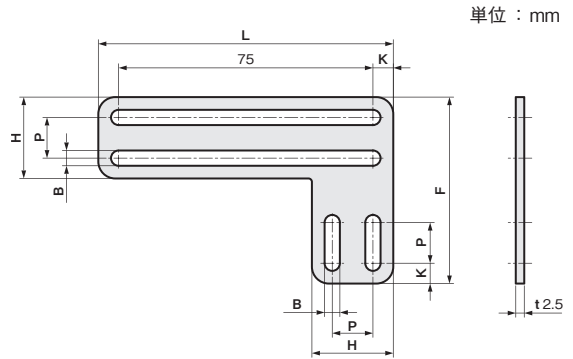

ストレート Lタイプ

シングルプレート

コンビネーション

センサスタンド

フレキシブル

技術資料

ストレート
タイプ

Lタイプ

Zタイプ

アングル

セットカラー用
ブラケット

センサレール

板ナット

単位：mm

材質
ステンレス SUS304

取付ピッチ	L	P	H	B	K	F	重量 (g)	SUS304	
								品番	価格(円)
M3-8P	85	8	20	3.4	5	44	30	FSK3SL075-08S	900
M3-12P	85	12	24	3.4	5	51	40	FSK3SL075-12S	1,000
M4-10P	87	10	24	4.5	6	51	36	FSK4SL075-10S	1,030
M4-12P	87	12	24	4.5	6	55	36	FSK4SL075-12S	1,050

ストレート Sタイプ

単位：mm

材質
ステンレス SUS304

取付ピッチ	A	L	P	H	B	φD	K	重量 (g)	SUS304	
									品番	価格(円)
M3	50	68	8	12	3.4	3.4	5	12	FSK3SS050-S	380
	75	93	8	12	3.4	3.4	5	16	FSK3SS075-S	490
	100	118	8	12	3.4	3.4	5	20	FSK3SS100-S	570
M4	50	72	10	14	4.5	4.5	6	14	FSK4SS050-S	450
	75	97	10	14	4.5	4.5	6	19	FSK4SS075-S	540
	100	122	10	14	4.5	4.5	6	24	FSK4SS100-S	640