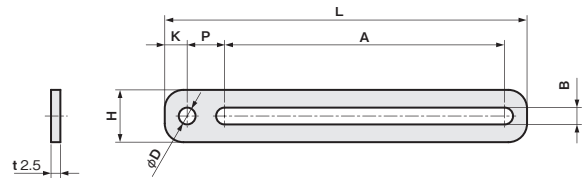

Zタイプ

アングル

セットカラー用
ブラケット

センサレール

板ナット

単位：mm

材質
ステンレス SUS304

取付ピッチ	L	P	H	B	K	F	重量 (g)	SUS304	
								品番	価格(円)
M3-8P	85	8	20	3.4	5	44	30	FSK3SL075-08S	900
M3-12P	85	12	24	3.4	5	51	40	FSK3SL075-12S	1,000
M4-10P	87	10	24	4.5	6	51	36	FSK4SL075-10S	1,030
M4-12P	87	12	24	4.5	6	55	36	FSK4SL075-12S	1,050

ストレート Sタイプ

単位：mm

材質
ステンレス SUS304

取付ピッチ	A	L	P	H	B	φD	K	重量 (g)	SUS304	
									品番	価格(円)
M3	50	68	8	12	3.4	3.4	5	12	FSK3SS050-S	380
	75	93	8	12	3.4	3.4	5	16	FSK3SS075-S	490
	100	118	8	12	3.4	3.4	5	20	FSK3SS100-S	570
M4	50	72	10	14	4.5	4.5	6	14	FSK4SS050-S	450
	75	97	10	14	4.5	4.5	6	19	FSK4SS075-S	540
	100	122	10	14	4.5	4.5	6	24	FSK4SS100-S	640