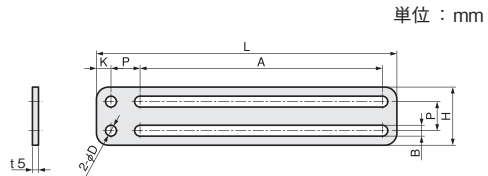

ストレートHD(高剛性)タイプ

材質
ステンレス SUS304

取付ピッチ	A	L	P	H	B	φD	K	重量(g)	SUS304	
									品番	価格(円)
M4-12P	50	78	12	28	4.5	4.5	8	63	FSK4HS050-12S	1,080
	75	103	12	28	4.5	4.5	8	81	FSK4HS075-12S	1,310
	100	128	12	28	4.5	4.5	8	98	FSK4HS100-12S	1,530
	150	178	12	28	4.5	4.5	8	133	FSK4HS150-12S	2,040
	200	228	12	28	4.5	4.5	8	168	FSK4HS200-12S	2,440
M5-12P	60	88	12	28	5.5	5.5	8	63	FSK5HS060-12S	1,130
	90	118	12	28	5.5	5.5	8	81	FSK5HS090-12S	1,430
	120	148	12	28	5.5	5.5	8	100	FSK5HS120-12S	1,760
M5-18P	60	94	18	34	5.5	5.5	8	91	FSK5HS060-18S	1,360
	90	124	18	34	5.5	5.5	8	115	FSK5HS090-18S	1,650
	120	154	18	34	5.5	5.5	8	142	FSK5HS120-18S	1,930
M6-18P	50	86	18	36	6.6	6.6	9	83	FSK6HS050-18S	1,310
	75	111	18	36	6.6	6.6	9	105	FSK6HS075-18S	1,530
	150	186	18	36	6.6	6.6	9	170	FSK6HS150-18S	2,330
M6-30P	50	98	30	48	6.6	6.6	9	147	FSK6HS050-30S	1,650
	75	123	30	48	6.6	6.6	9	176	FSK6HS075-30S	1,930
	150	198	30	48	6.6	6.6	9	277	FSK6HS150-30S	2,890

シングルプレート

コンビネーション

センサスタンド

フレキシブル

技術資料

ストレート
タイプ

Lタイプ

Zタイプ