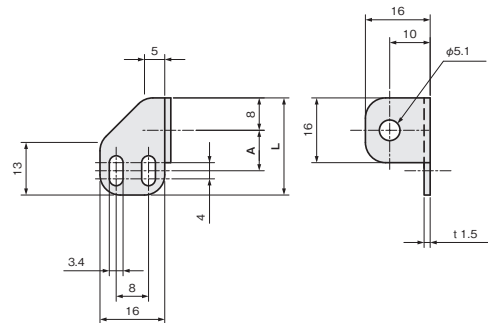

L右90° 角度付タイプ

IQコード 030707

単位：mm

材質／表面処理

ステンレス SUS304

鉄 SPCC／カチオン電着塗装：黒

M5用 板厚：t 1.5

A	L	重量 (g)	SUS304	
			品番	価格(円)
10	24	5	FS05LJ010-S	350
15	29	6	FS05LJ015-S	350
20	34	7	FS05LJ020-S	360
25	39	7	FS05LJ025-S	360
30	44	8	FS05LJ030-S	370
35	49	8	FS05LJ035-S	390
40	54	9	FS05LJ040-S	390

対応センササイズ

M5

M8

M12

M18

M30

φ3

φ5.4

φ8

M8用 SUS304 板厚：t 2.0、SPCC 板厚：t 2.3

A	L	重量 (g)	品番	価格(円)	
			□：材質記号 SUS[S]、SPCC[Z]	SUS304	SPCC
15	33	13	FS08LJ015-□	400	370
20	38	14	FS08LJ020-S	410	—
30	48	16	FS08LJ030-S	440	—
40	58	18	FS08LJ040-S	460	—
50	68	20	FS08LJ050-S	480	—

単位：mm