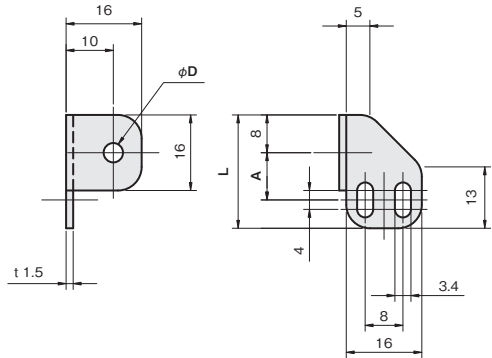

L角度付タイプ(左90°)

IQコード 030404

単位：mm

シングルプレート

コンビネーション

センサスタンド

フレキシブル

技術資料

板厚：t 1.5

材質
ステンレス SUS304

φD	A	L	重量 (g)	SUS304	
				品番	価格(円)
3.1 (M3用)	10	24	6	FS03LH010-S	350
	15	29	7	FS03LH015-S	360
	20	34	7	FS03LH020-S	360
4.1 (M4用)	10	24	6	FS04LH010-S	360
	15	29	6	FS04LH015-S	360
	20	34	7	FS04LH020-S	370
	30	44	8	FS04LH030-S	390
	40	54	9	FS04LH040-S	400
6.1 (M6用)	10	24	5	FS06LH010-S	360
	15	29	6	FS06LH015-S	360
	20	34	6	FS06LH020-S	370
	30	44	8	FS06LH030-S	390
	40	54	9	FS06LH040-S	400

L角度付タイプ(右90°)

IQコード 030405

対応センササイズ

M3

M4

M6

φ3

板厚：t 1.5

材質
ステンレス SUS304

φD	A	L	重量 (g)	SUS304	
				品番	価格(円)
3.1 (M3用)	10	24	6	FS03LJ010-S	350
	15	29	7	FS03LJ015-S	360
	20	34	7	FS03LJ020-S	360
4.1 (M4用)	10	24	6	FS04LJ010-S	360
	15	29	6	FS04LJ015-S	360
	20	34	7	FS04LJ020-S	370
	30	44	8	FS04LJ030-S	390
	40	54	9	FS04LJ040-S	400
6.1 (M6用)	10	24	5	FS06LJ010-S	360
	15	29	6	FS06LJ015-S	360
	20	34	6	FS06LJ020-S	370
	30	44	8	FS06LJ030-S	390
	40	54	9	FS06LJ040-S	400