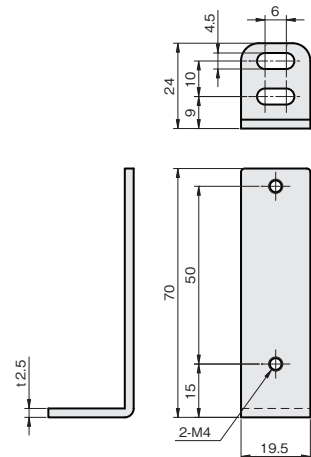

シングルプレート
反射板用対応反射板 OPTEX-FA社 PL20F 等当日出荷
受付16時RoHS2
適合品CAD
2DCAD
3D

反射板を取り付けるためのブラケットです。

ストレートタイプ

IQコード **030331**

単位：mm

板厚：t 2.5

材質	付属品
ステンレス SUS304	反射板取付用ビス： セムスビス (SUSXM7) M4×12…2本

SUS304		重量 (g)
品番	価格 (円)	
FSRFS040-S	610	33

Lタイプ

IQコード **030332**

単位：mm

板厚：t 2.5

材質	付属品
ステンレス SUS304	反射板取付用ビス： セムスビス (SUSXM7) M4×12…2本

SUS304		重量 (g)
品番	価格 (円)	
FSRFL040-S	660	34