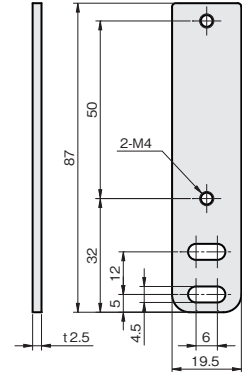

シングルプレート
反射板用対応反射板 OPTEX-FA社 PL20F 等当日出荷
受付16時RoHS2
適合品CAD
2DCAD
3D

反射板を取り付けるためのブラケットです。

ストレートタイプ

IQコード **030331**

単位：mm

板厚：t 2.5

材質	付属品
ステンレス SUS304	反射板取付用ビス： セムスビス (SUSXM7) M4×12…2本

SUS304		重量 (g)
品番	価格 (円)	
FSRFS040-S	610	33

Lタイプ

IQコード **030332**

単位：mm

板厚：t 2.5

材質	付属品
ステンレス SUS304	反射板取付用ビス： セムスビス (SUSXM7) M4×12…2本

SUS304		重量 (g)
品番	価格 (円)	
FSRFL040-S	660	34