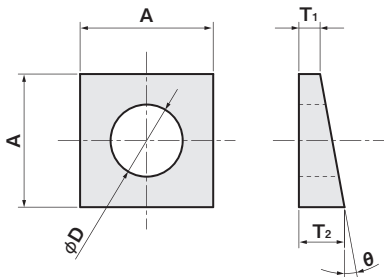

## テーパ角座金

当日出荷  
受付16時

片面がテーパになっているため、C型鋼やI型鋼の固定時などにご使用いただけます。

単位 : mm

材質/表面処理
鉄/ユニクロメッキ

角度 $\theta$	対応 ネジ	$\phi D$	A	$T_1$	$T_2$	10枚入	
						品番	価格 (円)
5	M8	9.0	22	2.5	4.5	ZFM0805	480
	M10	11.0	22	2.5	4.5	ZFM1005	360
	M12	14.0	25	2.5	4.5	ZFM1205	700
	M14	16.0	31	3	6	ZFM1405	940
	M16	18.0	31	3	6	ZFM1605	700
	M20	22.0	39	3	6	ZFM2005	1,050
	M22	24.0	43	3	6	ZFM2205	1,740
	M24	26.0	48	3	7	ZFM2405	2,550
	M30	32.0	58	3	8	ZFM3005	4,980
8	M10	11.0	22	1.5	5.0	ZFM1008	820
	M12	14.0	25	2	6	ZFM1208	820
	M16	18.0	31	2.5	7.0	ZFM1608	1,050
	M20	22.0	39	3	8	ZFM2008	1,630
	M22	24.0	43	3	8	ZFM2208	2,430
	M24	26.0	48	3	9.0	ZFM2408	3,130