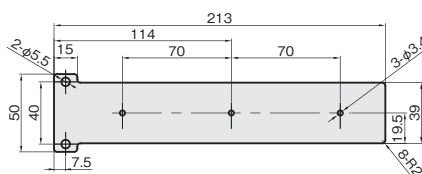

カメラ
ブラケット

LED照明
ブラケット

アタッチ

シャフト

シングル
プレート

B-7タイプ

単位：mm

材質記号	材質 / 表面処理	付属品
S	ステンレス SUS304	セムスビス (SUSXM7) M3×6…3本
SB	ステンレス SUS304 / 低温黒色クロムメッキ	セムスビス (三価クロメート黒) M3×6…3本