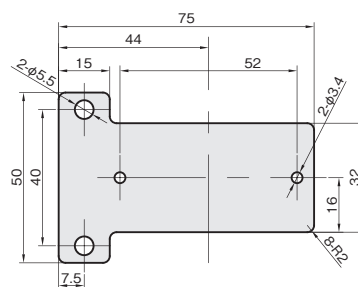

## B-6タイプ

単位：mm

材質記号	材質／表面処理	付属品
<b>S</b>	ステンレス SUS304	セムスピス(SUSXM7) M3×10…2本 ワッシャ(SUS304) M3…2枚 六角ナット(SUS304) M3…2個
<b>SB</b>	ステンレス SUS304/ 低温黒色クロムメッキ	セムスピス(三価クロメート黒) M3×10…2本 ワッシャ(三価クロメート黒) M3…2枚 六角ナット(三価クロメート黒) M3…2個

重量 (g)	品番	価格(円)	
	□ : 材質記号 SUS <b>S</b> 、SUS(黒) <b>SB</b>	SUS304	SUS304 (黒)
48.9	<b>FSLEDB-6</b> □	<b>810</b>	<b>1,040</b>