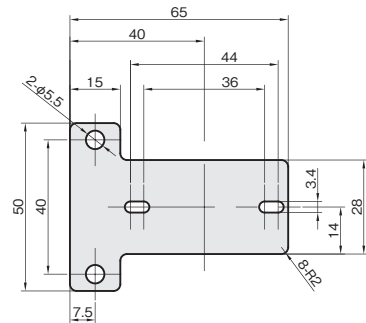

カメラ  
ブラケット

LED照明  
ブラケット

アタッチ

シャフト

シングル  
プレート

## B-5タイプ

単位：mm

材質記号	材質 / 表面処理	付属品
<b>S</b>	ステンレス SUS304	セムスビス(SUSXM7) M3×6…2本 M3×10…2本 ワッシャ(SUS304) M3…2枚 六角ナット(SUS304) M3…2個
<b>SB</b>	ステンレス SUS304 / 低温黒色クロムメッキ	セムスビス(三価クロメート黒) M3×6…2本 M3×10…2本 ワッシャ(三価クロメート黒) M3…2枚 六角ナット(三価クロメート黒) M3…2個