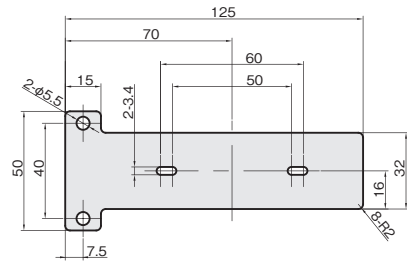

カメラ  
ブラケット

LED照明  
ブラケット

アタッチ

シャフト

シングル  
プレート

## B-3タイプ

単位：mm

材質記号	材質／表面処理	付属品
<b>S</b>	ステンレス SUS304	セムスビス(SUSXM7) M3×6…2本
<b>SB</b>	ステンレス SUS304／ 低温黒色クロムメッキ	セムスビス(三価クロメート黒) M3×6…2本

重量 (g)	品番	価格(円)	
	□:材質記号 SUS <b>S</b> , SUS(黒) <b>SB</b>	SUS304	SUS304 (黒)
78.4	<b>FSLEDB-3</b> □	<b>1,310</b>	<b>1,660</b>