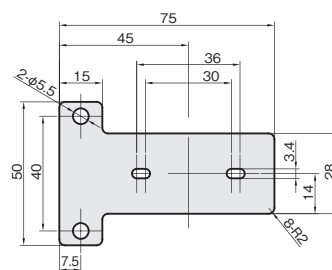

B-2タイプ

単位：mm

材質記号	材質／表面处理	付属品
S	ステンレス SUS304	セムスビス(SUSXM7) M3×6…2本 M3×10…2本 ワッシャ(SUS304) M3…2枚 六角ナット(SUS304) M3…2個
SB	ステンレス SUS304/ 低温黒色クロムメッキ	セムスビス(三価クロメート黒) M3×6…2本 M3×10…2本 ワッシャ(三価クロメート黒) M3…2枚 六角ナット(三価クロメート黒) M3…2個

重量 (g)	品番	価格(円)	
	□:材質記号 SUS S 、SUS(黒) SB	SUS304	SUS304 (黒)
43.9	FSLEDB-2 □	810	1,040

■ 対応ブラケット

品番	LED照明型式				
	CCS社	KEYENCE社	Leimac社 (旧IMAC社)	MORITEX社	OPTEX-FA社
FSLEDB-2 □	LDL2-41X16□ LDL2-50X30□	CA-DB□5	IDBA-C11/14□ IDBA-C11/14□S-H21 IDBA-C50/15□ IDBA-C5015□HV	MBRL-C□5015	OPDB-14X11□ OPDB-50X15□ OPB-5015□ OPB-S5015□