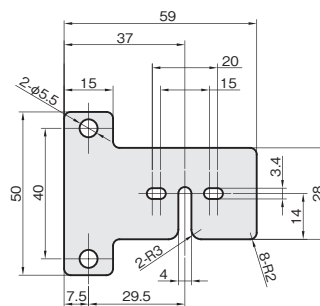

LED照明(角型)ブラケット

NEW

当日出荷
受付16時

RoHS
10物質

CAD
2D

CAD
3D

主要なLED照明に合わせた取付金具を標準化。
反射を防ぐつや消し黒色仕様もラインアップ。

B-1 タイプ

単位：mm

カメラ
ブラケット

LED照明
ブラケット

アタッチ

シャフト

シングル
プレート

材質記号	材質/表面処理	付属品
S	ステンレス SUS304	セムスビス(SUSXM7) M3×6…2本
SB	ステンレス SUS304/ 低温黒色クロムメッキ	セムスビス(三価クロメート黒) M3×6…2本

重量 (g)	品番	価格(円)	
	□:材質記号 SUS S , SUS(黒) SB	SUS304	SUS304 (黒)
34.2	FSLEDB-1 □	960	1,220