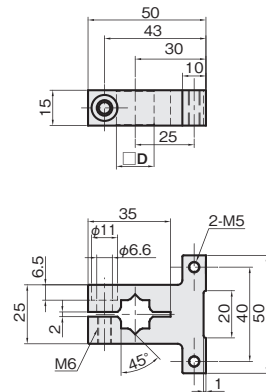

カメラ
ブラケット

LED照明
ブラケット

アタッチ

シャフト

シングル
プレート

アタッチT (側面取付)タイプ

丸シャフト用

単位 : mm

角シャフト用

単位 : mm

材質記号	材質/表面処理	付属品
A	アルミ A6063	六角穴付ボルト(SUSXM7)…1本
AB	アルミ A6063/黒アルマイト	六角穴付ボルト(SUSXM7)…1本

適合シャフト D	重量 (g)	品番	価格 (円)	
		□ : 材質記号 A6063 A 、A6063 (黒) AB	A6063	A6063 (黒)
φ12	55	FSATB30-12 □	2,080	2,390
φ16	51	FSATB30-16 □	2,120	2,420
□10	51	FSATB30-S0 □	2,190	2,490
□12	53	FSATB30-S2 □	2,250	2,550