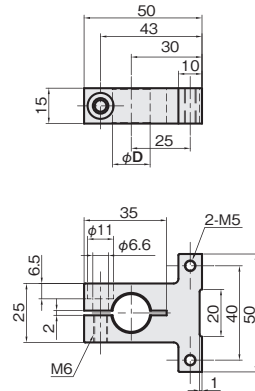

カメラ
ブラケット

LED照明
ブラケット

アタッチ

シャフト

シングル
プレート

アタッチT (側面取付)タイプ

丸シャフト用

単位 : mm

角シャフト用

単位 : mm

材質記号	材質/表面処理	付属品
A	アルミ A6063	六角穴付ボルト(SUSXM7)…1本
AB	アルミ A6063/黒アルマイト	六角穴付ボルト(SUSXM7)…1本

適合シャフト D	重量 (g)	品番	価格 (円)	
		□ : 材質記号 A6063 A 、A6063 (黒) AB	A6063	A6063 (黒)
φ12	55	FSATB30-12 □	2,080	2,390
φ16	51	FSATB30-16 □	2,120	2,420
□10	51	FSATB30-S0 □	2,190	2,490
□12	53	FSATB30-S2 □	2,250	2,550