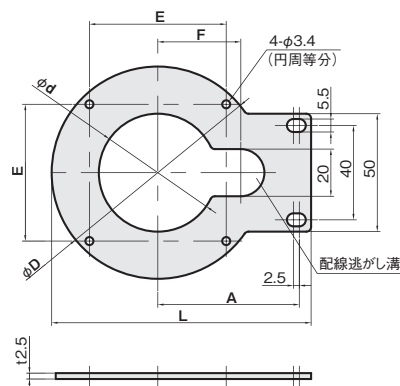

Cタイプ

単位：mm

材質記号	材質／表面処理	付属品
S	ステンレス SUS304	セムスビス (SUSXM7) M3×6…4本
SB	ステンレス SUS304／ 低温黒色クロムメッキ	セムスビス (三価クロメート黒) M3×6…4本

A	φD	φd	E	L	F	重量 (g)	品番		価格(円)	
							□:材質記号 SUS S , SUS(黒) SB		SUS304	SUS304 (黒)
60	90	50	58	110	35.2	94	FSLEDR-12 □	1,650	2,110	
85	140	100	93	160	60.2	151	FSLEDR-13 □	2,920	3,670	