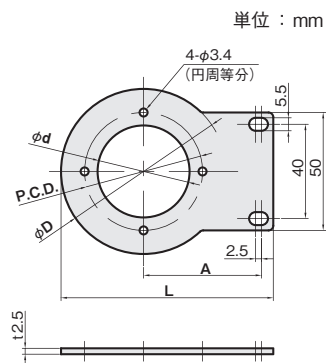

カメラ  
ブラケット

LED照明  
ブラケット

アタッチ

シャフト

シングル  
プレート

## Bタイプ

材質記号	材質 / 表面処理	付属品
<b>S</b>	ステンレス SUS304	セムスビス (SUSXM7) M3×6…4本
<b>SB</b>	ステンレス SUS304 / 低温黒色クロムメッキ	セムスビス (三価クロメート黒) M3×6…4本

A	φD	φd	P.C.D.	L	重量 (g)	品番		価格 (円)	
						□ : 材質記号 SUS <b>S</b> / SUS (黒) <b>SB</b>	SUS304	SUS304 (黒)	
40	50	28	40	70	48	<b>FSLEDR-4</b> □	<b>860</b>	<b>1,080</b>	
50	70	39	50	90	70	<b>FSLEDR-5</b> □	<b>1,350</b>	<b>1,710</b>	
60	90	50	70	110	101	<b>FSLEDR-6</b> □	<b>1,600</b>	<b>2,050</b>	
65	100	50	70	120	128	<b>FSLEDR-7</b> □	<b>1,890</b>	<b>2,400</b>	