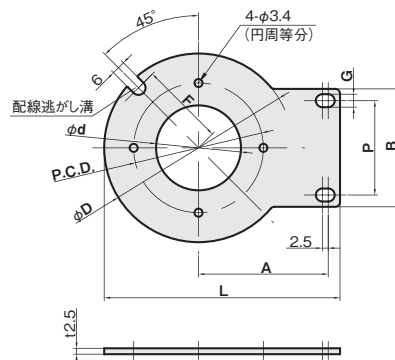

## LED照明ブラケット

NEW

当日出荷  
受付16時RoHS  
10物質CAD  
2DCAD  
3D

主要なLED照明に合わせた取付金具を標準化。  
反射を防ぐつや消し黒色仕様もラインアップ。

## Aタイプ

単位：mm

材質記号	材質/表面処理	付属品
<b>S</b>	ステンレス SUS304	セムスビス (SUSXM7) M3×6…4本
<b>SB</b>	ステンレス SUS304/ 低温黒色クロムメッキ	セムスビス (三価クロメート黒) M3×6…4本

A	B	G	P	φD	φd	P.C.D.	L	F	重量 (g)	品番		価格(円)	
										□ : 材質記号 SUS <b>S</b> 、SUS(黒) <b>SB</b>	SUS304	SUS304 (黒)	
35	25	4.5	12	38	15	28	59	14	28	<b>FSLEDR-2</b> □	730	940	
35	25	4.5	12	43	15	28	61.5	14	32	<b>FSLEDR-3</b> □	760	970	
40	50	5.5	40	55	18	36	72.5	24	59	<b>FSLEDR-8</b> □	1,030	1,320	
55	50	5.5	40	80	36	55	100	36	94	<b>FSLEDR-9</b> □	1,540	1,980	
70	50	5.5	40	110	66	85	130	51	131	<b>FSLEDR-10</b> □	2,110	2,700	
80	50	5.5	40	130	86	107	150	61	156	<b>FSLEDR-11</b> □	2,540	3,240	