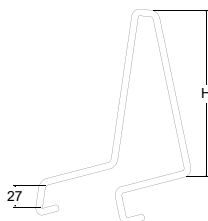

品番	(旧品番)	個(箱)	¥(箱)	個(袋)	¥(袋)品番-P	H mm
GOD 04 200	-	1	*	-	-	200
GOD 04 300	-	1	*	-	-	300
GOD 04 400	-	1	*	-	-	400
GOD 04 500	-	1	*	-	-	500
GOD 04 600	-	1	*	-	-	600

- » 材質は鉄(亜鉛メッキ)、線径φ8mm。
- » パレットからのみ出しを防止します。
- » パレットサイズ1200×800mmに対応。

パレットカラーホルダー

品番	(旧品番)	個(箱)	¥(箱)	個(袋)	¥(袋)品番-P	木枠段数
PAL 02-01	-	1	*	-	-	1
PAL 02-02	-	1	*	-	-	2
PAL 02-03	-	1	*	-	-	3
PAL 02-04	-	1	*	-	-	4
PAL 02-05	-	1	*	-	-	5

- » パレットからの浮き上がりを防止します。
- » 材質は鉄(亜鉛メッキ)、線径φ4mm。