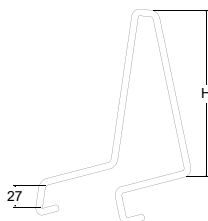

## パレット用サポート

品番	(旧品番)	個(箱)	¥(箱)	個(袋)	¥(袋)品番-P	H mm
<b>GOD 04 200</b>	-	1	*	-	-	200
<b>GOD 04 300</b>	-	1	*	-	-	300
<b>GOD 04 400</b>	-	1	*	-	-	400
<b>GOD 04 500</b>	-	1	*	-	-	500
<b>GOD 04 600</b>	-	1	*	-	-	600

- » 材質は鉄(亜鉛メッキ)、線径φ8mm。
- » パレットからのほみ出しを防止します。
- » パレットサイズ1200×800mmに対応。

## パレットカラーホルダー

品番	(旧品番)	個(箱)	¥(箱)	個(袋)	¥(袋)品番-P	木枠段数
<b>PAL 02-01</b>	-	1	*	-	-	1
<b>PAL 02-02</b>	-	1	*	-	-	2
<b>PAL 02-03</b>	-	1	*	-	-	3
<b>PAL 02-04</b>	-	1	*	-	-	4
<b>PAL 02-05</b>	-	1	*	-	-	5

- » パレットからの浮き上がりを防止します。
- » 材質は鉄(亜鉛メッキ)、線径φ4mm。