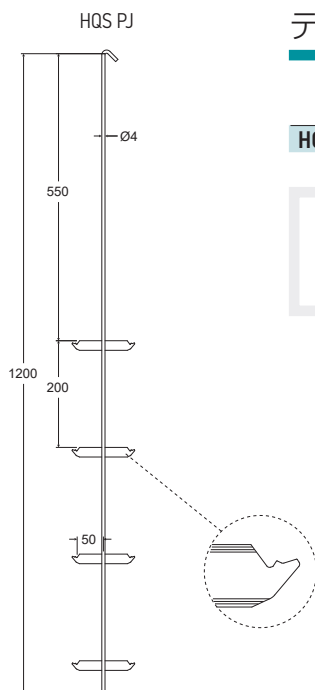

カラーマッチパネル

品番	個(箱)	BxH mm	材質
PP 60X100	100 ※	60x100	バネ鋼
PP 100X150	100 ※	100x150	バネ鋼
PP 100X220	100 ※	100x220	バネ鋼

- » カラーマッチング用のパネルです。
- » 角部はR面取付きです。
- » 軽量で封筒に入るコンパクトサイズです。
- » 曲面に合わせやすい板厚0.1mmのバネ鋼を使用。

テストパネル用治具

品番	個(箱)
HQS 1200X200X4 PJ	1

- » テストパネル、カラーマッチパネルを吊り下げられるHQSハンガーです。
- » テストパネルを安定して吊り下げられる先端形状です。