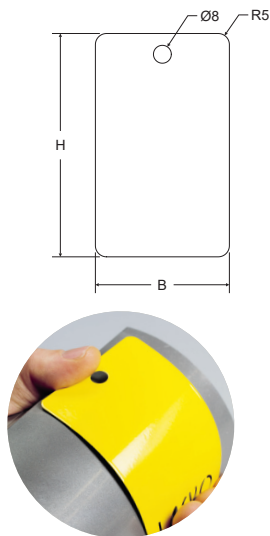

カラーマッチパネル

品番	個(箱)	BxH mm	材質
PP 60X100	100 ※	60x100	バネ鋼
PP 100X150	100 ※	100x150	バネ鋼
PP 100X220	100 ※	100x220	バネ鋼

- » カラーマッチング用のパネルです。
- » 角部はR面取付きです。
- » 軽量で封筒に入るコンパクトサイズです。
- » 曲面に合わせやすい板厚0.1mmのバネ鋼を使用。

テストパネル用治具

品番	個(箱)
HQS 1200X200X4 PJ	1

- » テストパネル、カラーマッチパネルを吊り下げられるHQSハンガーです。
- » テストパネルを安定して吊り下げられる先端形状です。