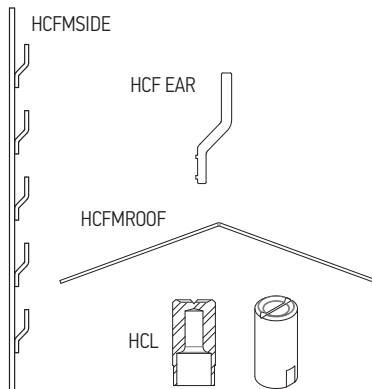

フレーム用パーツ

ボックス品番	個(箱)	パック品番	個(袋)
HCF EAR 65X6,0	500	HCF EAR 65X6,0-P	10
HCFMSIDE1200X100	1	-	-
HCFMSIDE1500X100	1	-	-
HCFMROOF 830X150	1	-	-
HCL 15X30-6,25	500	HCL 15X30-6,25-P	10