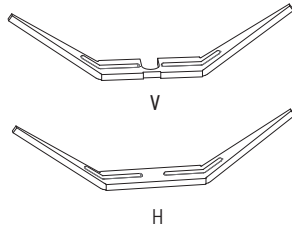

ダブルアロー

ボックス品番	個(箱)	パック品番	個(袋)
HCDP 14X2 S145V6	500	HCDP 14X2 S145V6-P	10
HCDP 14X3 S145V8	250	HCDP 14X3 S145V8-P	10
HCDP 14X2 S145H	500	HCDP 14X2 S145H-P	10
HCDP 14X3 S145H	400	HCDP 14X3 S145H-P	10

角ワイヤーフック

ボックス品番	個(箱)	パック品番	個(袋)
HC 050X3X3 DV	2,000	HC 050X3X3 DV-P	10
HC 050X4X4 DV	1,500	HC 050X4X4 DV-P	10
HC 075X5X5 DV	1,000	HC 075X5X5 DV-P	10
HC 050X3X3 R	2,000	HC 050X3X3 R-P	10
HC 050X4X4 R	1,500	HC 050X4X4 R-P	10
HC 075X5X5 R	1,000	HC 075X5X5 R-P	10