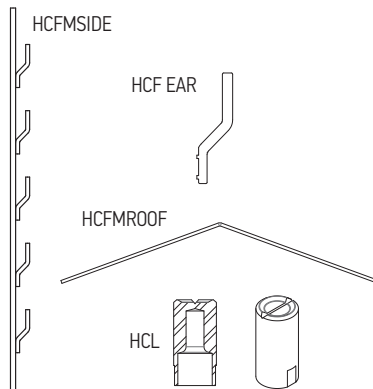

フレーム用パーツ

ボックス品番	個(箱)	パック品番	個(袋)
HCF EAR 65X6,0	500	HCF EAR 65X6,0-P	10
HCFMSIDE1200X100	1	-	-
HCFMSIDE1500X100	1	-	-
HCFMROOF 830X150	1	-	-
HCL 15X30-6,25	500	HCL 15X30-6,25-P	10