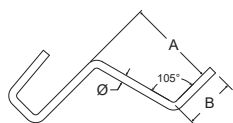

フックインサートUDV 鉄/ BH

ボックス品番	個(箱)	パック品番	個(袋)	A mm	B mm	線径φmm
BH S35X3,0 UDV	3,000	BH S35X3,0 UDV-P	10	35	20	3,0
BH S50X3,0 UDV	2,000	BH S50X3,0 UDV-P	10	50	20	3,0
BH S50X4,0 UDV	1,700	BH S50X4,0 UDV-P	10	50	20	4,0
BH S75X4,0 UDV	1,500	BH S75X4,0 UDV-P	10	75	20	4,0

プロファイルヨークインサートC- D- E140/ BH

C

D

E

ボックス品番	個(箱)	パック品番	個(袋)	A mm	B mm	線径φmm
BH S150X3,0 C140	250	BH S150X3,0 C140-P	10	150		3,0
BH S150X3,0 D140	250	BH S150X3,0 D140-P	10	125		3,0
BH S150X3,0 E140	200	BH S150X3,0 E140-P	10	150	50	3,0