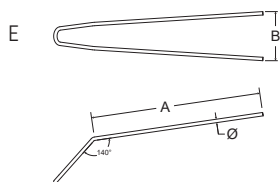

フックインサートUDV 鉄/ BH

ボックス品番	個(箱)	パック品番	個(袋)	A mm	B mm	線径φmm
BH S35X3,0 UDV	3,000	BH S35X3,0 UDV-P	10	35	20	3,0
BH S50X3,0 UDV	2,000	BH S50X3,0 UDV-P	10	50	20	3,0
BH S50X4,0 UDV	1,700	BH S50X4,0 UDV-P	10	50	20	4,0
BH S75X4,0 UDV	1,500	BH S75X4,0 UDV-P	10	75	20	4,0

プロファイルヨークインサートC- D- E140/ BH

C

D

E

ボックス品番	個(箱)	パック品番	個(袋)	A mm	B mm	線径φmm
BH S150X3,0 C140	250	BH S150X3,0 C140-P	10	150		3,0
BH S150X3,0 D140	250	BH S150X3,0 D140-P	10	125		3,0
BH S150X3,0 E140	200	BH S150X3,0 E140-P	10	150	50	3,0

» 強度に優れたバネ鋼製です。

ヨークインサートY-DV/ BH

ボックス品番	個(箱)	パック品番	個(袋)	C mm	線径φmm
BH Y100X3,0 DV	300	BH Y100X3,0 DV-P	10	100	3,0
BH Y200X3,0 DV	150	BH Y200X3,0 DV-P	10	200	3,0

» 安定した2点の吊り下げ。
» 強度に優れたバネ鋼製です。