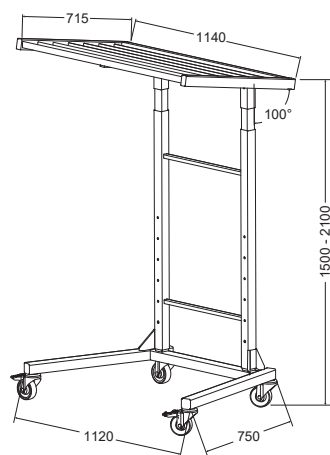

搬送/保管システム

品番	個(箱)
FTR 1965 H	1 ※
FTM 1	1 ※

- » 前段取り (吊り下げ/マスクング) を行うワークステーションとしてご使用いただけます。
- » FTR1965Hは支柱の二面に32mmピッチの穴があり、FTM1を任意の高さに取付可能です。
- » ベース部は別売です。※イラストはFT1

吊り下げ用台車

品番	個(箱)	A mm	B mm
FV 1A	1 ※	93	108
FV 1B	1 ※	100	

- » 大径のキャスター付で頑丈な仕様です。
- » 棚の高さは作業効率のよい高さに調整可能です。
- » 組み立て式のため不使用時はコンパクトに収納できます。

FV 1A

FV 1B