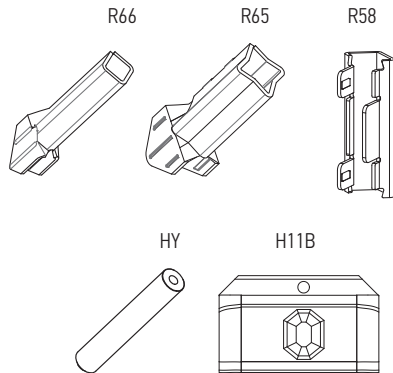

## ハンガー用パーツ

部品を組み合わせて、自由にハンガーを製作することができます。

### ソケット

ボックス品番	個(箱)	パック品番	個(袋)
BHL R66-6	750	BHL R66-6-P	10
BHL R66-8	750	BHL R66-8-P	10
BH R65-10	350	BH R65-10-P	10
BH R65-12	350	BH R65-12-P	10
BH R58-10	400	BH R58-10-P	10
HY6X50-3,2X20	1,000	HY6X50-3,2X20-P	10
H11B 50X50	300	H11B 50X50-P	10

### ストレートシャフト

品番	個(箱)
HCS 1000X6,0	1
HCS 1000X8,0 K	1
HCS 1500X6,0	1
HCS 1500X10,0 K	1
HCS 2000X8,0 K	1
HCS 2000X10,0 K	1