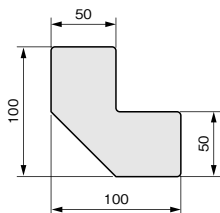

十字型シート

NEW
**当日出荷
受付16時**

コーナー部や区域表示などにご使用いただけます。
2つ組み合わせることで十字型にもなります。

材質
基材：PVC 粘着材：ゴム系

厚さ：1.3 mm
入数：2枚

単位：mm

色	品番	価格(円)	粘着力(N/25mm)
白	LPX1	550	7
黄	LPX2		
青	LPX5		
赤	LPX6		
橙	LPX7		
緑	LPX8		
黒	LPX11		
茶	LPX12		
灰	LPX13		
紫	LPX14		

T型シート

**当日出荷
受付16時**

コーナー部や区域表示などにご使用いただけます。

材質
基材：PVC 粘着材：ゴム系

厚さ：1.3 mm
入数：2枚

単位：mm

色	品番	価格(円)	粘着力(N/25mm)
白	LPT1	600	7
黄	LPT2		
青	LPT5		
赤	LPT6		
橙	LPT7		
緑	LPT8		
黒	LPT11		
茶	LPT12		
灰	LPT13		
紫	LPT14		

 トリム&
トリムシール