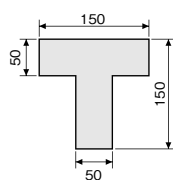

十字型シート

NEW
**当日出荷
受付16時**

コーナー部や区域表示などにご使用いただけます。
2つ組み合わせることで十字型にもなります。

材質
基材：PVC 粘着材：ゴム系

厚さ：1.3 mm
入数：2枚

単位：mm

色	品番	価格(円)	粘着力(N/25mm)
白	LPX1	550	7
黄	LPX2		
青	LPX5		
赤	LPX6		
橙	LPX7		
緑	LPX8		
黒	LPX11		
茶	LPX12		
灰	LPX13		
紫	LPX14		

T型シート

**当日出荷
受付16時**

コーナー部や区域表示などにご使用いただけます。

材質
基材：PVC 粘着材：ゴム系

厚さ：1.3 mm
入数：2枚

単位：mm

色	品番	価格(円)	粘着力(N/25mm)
白	LPT1	600	7
黄	LPT2		
青	LPT5		
赤	LPT6		
橙	LPT7		
緑	LPT8		
黒	LPT11		
茶	LPT12		
灰	LPT13		
紫	LPT14		

 トリム&
トリムシール