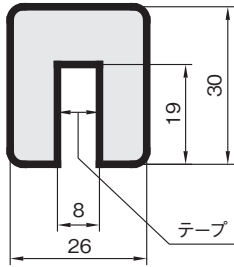

## BP8シリーズ [テープ付]

単位：mm

色	長さ(m)	品番
 黄 / 黒	1	BP8-L1
	2	BP8-L2
	3	BP8-L3
	4	BP8-L4
	5	BP8-L5
 赤 / 白	1	BP8R-L1
 黒	1	BP8B-L1
 白	1	BP8W-L1

BP8

BP8R

## BP34シリーズ [テープなし]

単位：mm

※テープは付いておりません

色	長さ(m)	品番
 黄 / 黒	1	BP34-L1
 赤 / 白	1	BP34R-L1
 黒	1	BP34B-L1
 白	1	BP34W-L1

BP34

BP34R

価格のご確認や  
サンプルのご請求はこちら ▶  
[www.iwata-fa.jp](http://www.iwata-fa.jp)