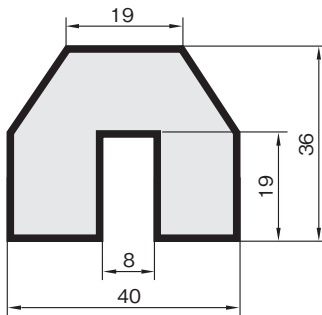

## BP8シリーズ [テープ付]

単位：mm

色	長さ(m)	品番
 黄 / 黒	1	BP8-L1
	2	BP8-L2
	3	BP8-L3
	4	BP8-L4
	5	BP8-L5
 赤 / 白	1	BP8R-L1
 黒	1	BP8B-L1
 白	1	BP8W-L1

BP8

BP8R

## BP34シリーズ [テープなし]

単位：mm

※テープは付いておりません

色	長さ(m)	品番
 黄 / 黒	1	BP34-L1
 赤 / 白	1	BP34R-L1
 黒	1	BP34B-L1
 白	1	BP34W-L1

BP34

BP34R

価格のご確認や  
サンプルのご請求はこちら ▶  
[www.iwata-fa.jp](http://www.iwata-fa.jp)