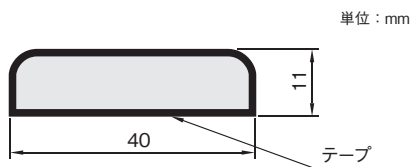

エッジタイプ

Rタイプ

テープ付

色	長さ(m)	品番	価格(円)
黄 / 黒	1	BP6-L1	5,000
	2	BP6-L2	10,000
	3	BP6-L3	15,000
	4	BP6-L4	20,000
	5	BP6-L5	25,000
赤 / 白	1	BP6R-L1	5,000
シルバー	1	BP6SV-L1	6,100
黒	1	BP6B-L1	5,000
白	1	BP6W-L1	5,000
赤	1	BP6RE-L1	5,000
橙	1	BP6RG-L1	5,000
黄	1	BP6YE-L1	5,000
緑	1	BP6GR-L1	5,000
青	1	BP6BL-L1	5,000
チャコールグレー	1	BP6CH-L1	6,100
木目ダーク	1	BP6MD-L1	6,100
木目カーキ	1	BP6MK-L1	6,100
木目チェリー	1	BP6MC-L1	6,100
木目ネイチャー	1	BP6MN-L1	6,100