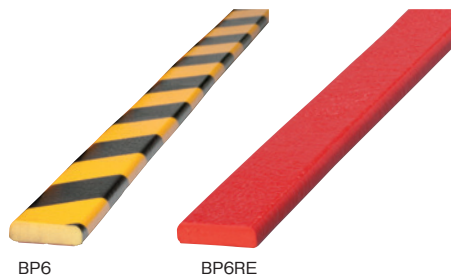

トリム&
トリムシール

ラバーシール

ラインプロ

バンパープロ

保護キャップ

樹脂プレート

コーナータイプ

フラットタイプ

エッジタイプ

Rタイプ

テープ付

色	長さ(m)	品番	価格(円)
黄 / 黒	1	BP6-L1	5,000
	2	BP6-L2	10,000
	3	BP6-L3	15,000
	4	BP6-L4	20,000
	5	BP6-L5	25,000
赤 / 白	1	BP6R-L1	5,000
シルバー	1	BP6SV-L1	6,100
黒	1	BP6B-L1	5,000
白	1	BP6W-L1	5,000
赤	1	BP6RE-L1	5,000
橙	1	BP6RG-L1	5,000
黄	1	BP6YE-L1	5,000
緑	1	BP6GR-L1	5,000
青	1	BP6BL-L1	5,000
チャコールグレー	1	BP6CH-L1	6,100
木目ダーク	1	BP6MD-L1	6,100
木目カーキ	1	BP6MK-L1	6,100
木目チェリー	1	BP6MC-L1	6,100
木目ネイチャー	1	BP6MN-L1	6,100

マグネット付

色	長さ(m)	品番	価格(円)
黄 / 黒	1	BP6-M-L1	7,800