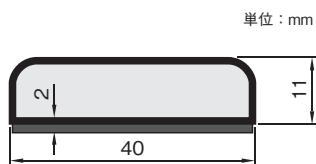

マグネット付

色	長さ(m)	品番	価格(円)
黄 / 黒	1	BP6-M-L1	7,800