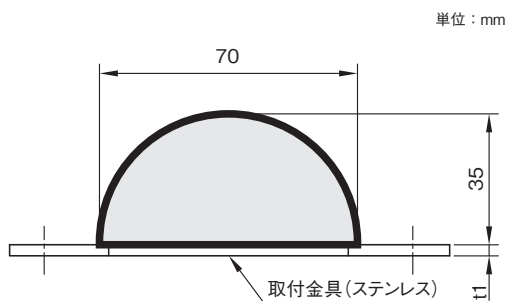

金具付

色	長さ (m)	品番	価格 (円)
黄 / 黒	1	BP28-L1	14,000
反射 黄 / 黒	1	BP42-L1	19,400
反射 赤 / 白	1	BP31-L1	19,400