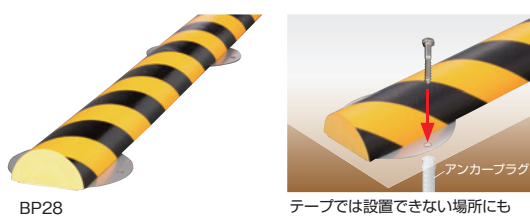

テープでは設置できない場所にも
金具で設置可能に！