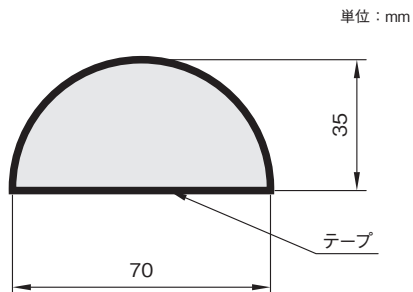

エッジタイプ

Rタイプ

色	長さ (m)	品番	価格 (円)
黄 / 黒	1	BP21-L1	7,900
反射 黄 / 黒	1	BP36-L1	13,300
反射 赤 / 白	1	BP25-L1	13,300
黒	1	BP21B-L1	7,900