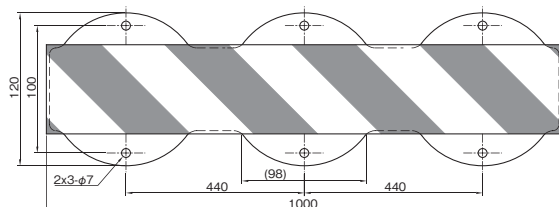

付属品

コーチスクリュー(鉄/亜鉛メッキ)6×40 6本
アンカープラグ(ナイロン) 6本
※アンカープラグのご使用には穴加工が必要です。
穴加工サイズ：φ8 深さ 45mm