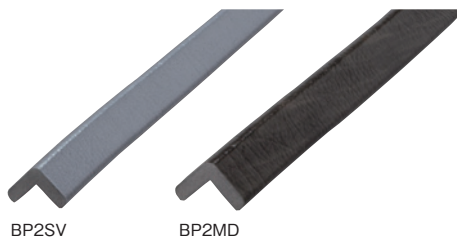

トリム&
トリムシール

ラバーシール

ラインプロ

バンパープロ

保護キャップ

樹脂プレート

コーナータイプ

フラットタイプ

エッジタイプ

Rタイプ

テープ付

色	長さ(m)	品番	価格(円)
黄 / 黒 	1	BP2-L1	5,100
	2	BP2-L2	10,200
	3	BP2-L3	15,300
	4	BP2-L4	20,400
	5	BP2-L5	25,500
赤 / 白 	1	BP2R-L1	5,100
シルバー 	1	BP2SV-L1	6,200
黒 	1	BP2B-L1	5,100
白 	1	BP2W-L1	5,100
赤 	1	BP2RE-L1	5,100
橙 	1	BP2RG-L1	5,100
黄 	1	BP2YE-L1	5,100
緑 	1	BP2GR-L1	5,100
青 	1	BP2BL-L1	5,100
チャコールグレー 	1	BP2CH-L1	6,200
木目ダーク 	1	BP2MD-L1	6,200
木目カーキ 	1	BP2MK-L1	6,200
木目チェリー 	1	BP2MC-L1	6,200
木目ネイチャー 	1	BP2MN-L1	6,200

マグネット付

色	長さ(m)	品番	価格(円)
黄 / 黒 	1	BP2-M-L1	8,100