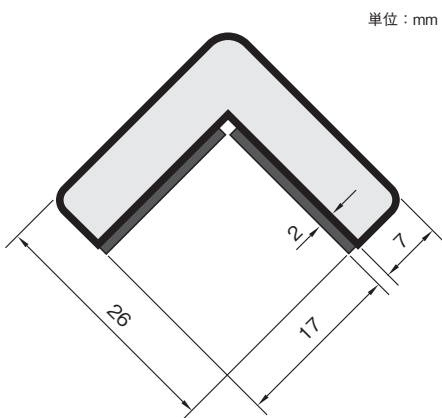

トリム&
トリムシール

ラバーシール

ラインプロ

バンパープロ

保護キャップ

樹脂プレート

コーナータイプ

フラットタイプ

エッジタイプ

Rタイプ

テープ付

色	長さ(m)	品番	価格(円)
黄 / 黒	1	BP2-L1	5,100
	2	BP2-L2	10,200
	3	BP2-L3	15,300
	4	BP2-L4	20,400
	5	BP2-L5	25,500
赤 / 白	1	BP2R-L1	5,100
シルバー	1	BP2SV-L1	6,200
黒	1	BP2B-L1	5,100
白	1	BP2W-L1	5,100
赤	1	BP2RE-L1	5,100
橙	1	BP2RG-L1	5,100
黄	1	BP2YE-L1	5,100
緑	1	BP2GR-L1	5,100
青	1	BP2BL-L1	5,100
チャコールグレー	1	BP2CH-L1	6,200
木目ダーク	1	BP2MD-L1	6,200
木目カーキ	1	BP2MK-L1	6,200
木目チェリー	1	BP2MC-L1	6,200
木目ネイチャー	1	BP2MN-L1	6,200

マグネット付

色	長さ(m)	品番	価格(円)
黄 / 黒	1	BP2-M-L1	8,100