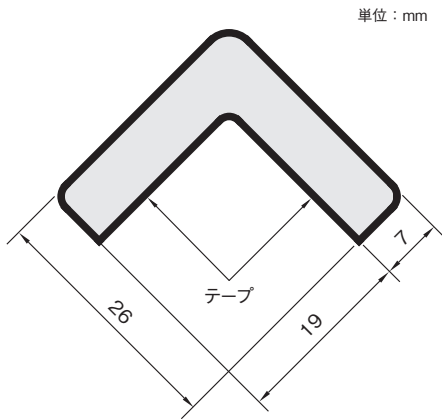

トリム&
トリムシール

ラバーシール

ラインプロ

バンパープロ

保護キャップ

樹脂プレート

コーナータイプ

フラットタイプ

エッジタイプ

Rタイプ

テープ付

色	長さ(m)	品番	価格(円)
黄 / 黒 	1	BP2-L1	5,100
	2	BP2-L2	10,200
	3	BP2-L3	15,300
	4	BP2-L4	20,400
	5	BP2-L5	25,500
赤 / 白 	1	BP2R-L1	5,100
シルバー 	1	BP2SV-L1	6,200
黒 	1	BP2B-L1	5,100
白 	1	BP2W-L1	5,100
赤 	1	BP2RE-L1	5,100
橙 	1	BP2RG-L1	5,100
黄 	1	BP2YE-L1	5,100
緑 	1	BP2GR-L1	5,100
青 	1	BP2BL-L1	5,100
チャコールグレー 	1	BP2CH-L1	6,200
木目ダーク 	1	BP2MD-L1	6,200
木目カーキ 	1	BP2MK-L1	6,200
木目チェリー 	1	BP2MC-L1	6,200
木目ネイチャー 	1	BP2MN-L1	6,200