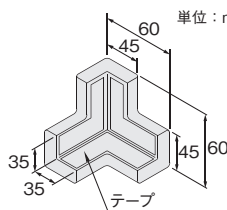

対応品番	形状	色	品番	価格(円)
BP3	3方向 タイプ	黒	BP15	3,800
		白	BP15W	4,200

トリム&
トリムシール

ラバーシール

ラインプロ

ハンバープロ

保護キャップ

樹脂プレート

コーナータイプ

フラットタイプ

エッジタイプ

Rタイプ