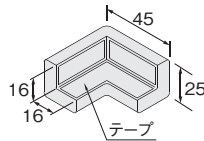

対応品番	形状	色	品番	価格(円)
BP1	2方向 タイプ	黒	BP10	2,800
BP16		白	BP10W	3,100

3方向

単位：mm

BP11

BP11W

対応品番	形状	色	品番	価格(円)
BP1	3方向 タイプ	黒	BP11	2,900
BP16		白	BP11W	3,200

2方向

単位：mm

BP12

BP12W

対応品番	形状	色	品番	価格(円)
BP2	2方向 タイプ	黒	BP12	2,800
		白	BP12W	3,100

3方向

単位：mm

BP13

BP13W

対応品番	形状	色	品番	価格(円)
BP2	3方向 タイプ	黒	BP13	2,900
		白	BP13W	3,200