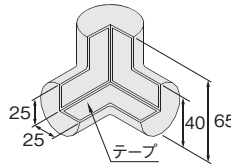

対応品番	形状	色	品番	価格(円)
BP1	2方向 タイプ	黒	BP10	2,800
BP16		白	BP10W	3,100

3方向

単位：mm

BP11

BP11W

対応品番	形状	色	品番	価格(円)
BP1	3方向 タイプ	黒	BP11	2,900
BP16		白	BP11W	3,200

2方向

単位：mm

BP12

BP12W

対応品番	形状	色	品番	価格(円)
BP2	2方向 タイプ	黒	BP12	2,800
		白	BP12W	3,100

3方向

単位：mm

BP13

BP13W

対応品番	形状	色	品番	価格(円)
BP2	3方向 タイプ	黒	BP13	2,900
		白	BP13W	3,200

2方向

単位：mm

BP14

BP14W

対応品番	形状	色	品番	価格(円)
BP3	2方向 タイプ	黒	BP14	3,600
		白	BP14W	4,000

3方向

単位：mm

BP15