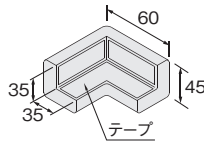

BP12

BP12W

対応品番	形状	色	品番	価格(円)
BP2	2方向 タイプ	黒	BP12	2,800
		白	BP12W	3,100

3方向

単位：mm

BP13

BP13W

対応品番	形状	色	品番	価格(円)
BP2	3方向 タイプ	黒	BP13	2,900
		白	BP13W	3,200

2方向

単位：mm

BP14

BP14W

対応品番	形状	色	品番	価格(円)
BP3	2方向 タイプ	黒	BP14	3,600
		白	BP14W	4,000

3方向

単位：mm

BP15