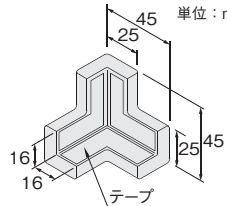

対応品番	形状	色	品番	価格(円)
BP1	2方向 タイプ	黒	BP10	2,800
BP16		白	BP10W	3,100

3方向

単位：mm

BP11

BP11W

対応品番	形状	色	品番	価格(円)
BP1	3方向 タイプ	黒	BP11	2,900
BP16		白	BP11W	3,200

2方向

単位：mm

BP12

BP12W

対応品番	形状	色	品番	価格(円)
BP2	2方向 タイプ	黒	BP12	2,800
		白	BP12W	3,100

3方向

単位：mm

BP13

BP13W

対応品番	形状	色	品番	価格(円)
BP2	3方向 タイプ	黒	BP13	2,900
		白	BP13W	3,200

2方向

単位：mm

BP14

BP14W

対応品番	形状	色	品番	価格(円)
BP3	2方向 タイプ	黒	BP14	3,600
		白	BP14W	4,000

3方向

単位：mm

BP15