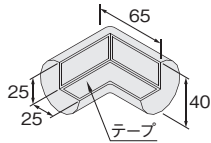

コーナータイプ

当日出荷
受付16時

BP1、BP2、BP3、BP16に対応したコーナージョイントです。
単体でもコーナーの保護にご使用いただけます。

テープ付

2方向

単位：mm

BP10

BP10W

対応品番	形状	色	品番	価格(円)
BP1	2方向 タイプ	黒	BP10	2,800
BP16		白	BP10W	3,100

3方向

単位：mm

BP11

BP11W

対応品番	形状	色	品番	価格(円)
BP1	3方向 タイプ	黒	BP11	2,900
BP16		白	BP11W	3,200

2方向

単位：mm