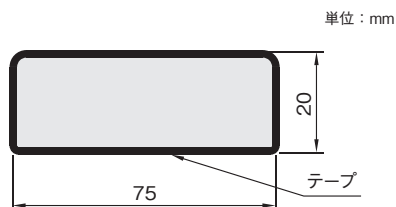

トリム&
トリムシール

ラバーシール

ラインプロ

バンパープロ

保護キャップ

樹脂プレート

コーナータイプ

フラットタイプ

エッジタイプ

Rタイプ

テープ付

BP40B

BP40W