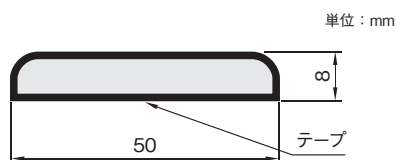

エッジタイプ

Rタイプ

テープ付

BP40B

BP40W

BP40MK

BP40MN

BP47