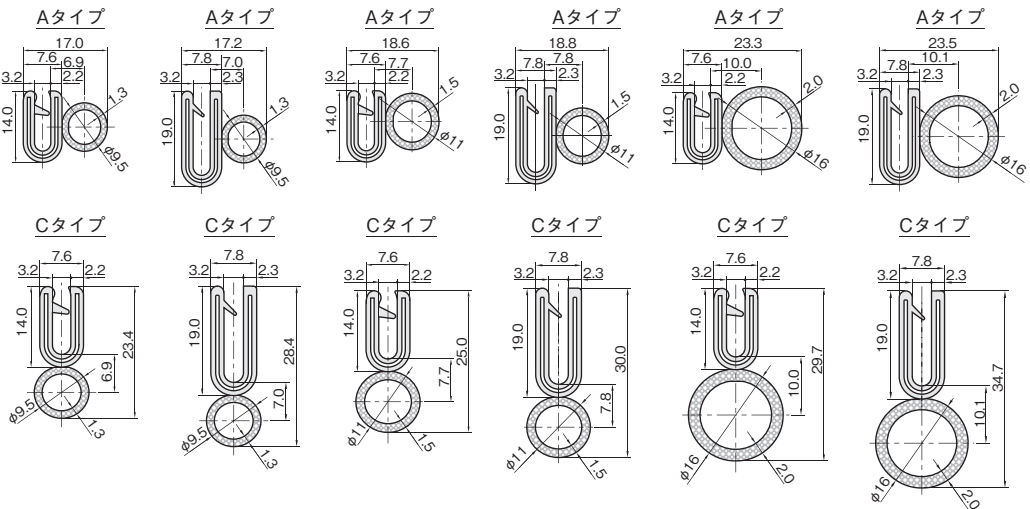

オプション

ラバーエッジトリム

技術資料

トリムシール(PVC)  
板厚3.2mm用(対応板厚2.3~4.0mm)

当日出荷  
受付16時

RoHS  
10物質

トリムにクッション性のあるチューブを接着したトリムシールです。  
チューブ部は発泡スポンジとなっており扉部や防塵対策に最適です。

本体材質	芯金材質	チューブ
PVC(塩化ビニール)	アルミ(A3004)	EPDMスポンジラバー

表面模様

単位：mm

■3100 シリーズ ■3375 シリーズ ■4100 シリーズ ■4375 シリーズ ■6100 シリーズ ■6375 シリーズ

シリーズ (対応板厚)	タイプ	色	▼75m/巻		▼15m/巻	
			品番	価格(円)	品番	価格(円)
3100 (2.4~4.0)	A	黒	S3100-B-3X32A	88,000	3100-B-3X32A	19,400
		白	S3100-W-1X32A	95,300	3100-W-1X32A	21,600
	C	黒	S3100-B-3X32C	88,000	3100-B-3X32C	19,400
		白	S3100-W-1X32C	95,300	3100-W-1X32C	21,600
3375 (2.3~4.0)	A	黒	S3375-B-3X32A	91,900	3375-B-3X32A	20,500
	C	黒	S3375-B-3X32C	91,900	3375-B-3X32C	20,500
4100 (2.4~4.0)	A	黒	S4100-B-3X32A	88,000	4100-B-3X32A	19,400
		白	S4100-W-1X32A	95,300	4100-W-1X32A	21,600
	C	黒	S4100-B-3X32C	88,000	4100-B-3X32C	19,400
		白	S4100-W-1X32C	95,300	4100-W-1X32C	21,600
4375 (2.3~4.0)	A	黒	S4375-B-3X32A	91,900	4375-B-3X32A	20,500
	C	黒	S4375-B-3X32C	91,900	4375-B-3X32C	20,500
6100 (2.4~4.0)	A	黒	S6100-B-3X32A	102,900	6100-B-3X32A	23,100
	C	黒	S6100-B-3X32C	102,900	6100-B-3X32C	23,100
6375 (2.3~4.0)	A	黒	S6375-B-3X32A	106,700	6375-B-3X32A	23,700
	C	黒	S6375-B-3X32C	106,700	6375-B-3X32C	23,700

※成型品のため、寸法にばらつきが出る場合がございます。