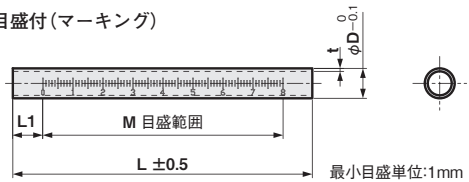

## 丸シャフト (パイプシャフト)

カメラ  
ブラケットLED照明  
ブラケット

アタッチ

シャフト

シングル  
プレート

単位：mm

目盛付(マーキング)

最小目盛単位:1mm