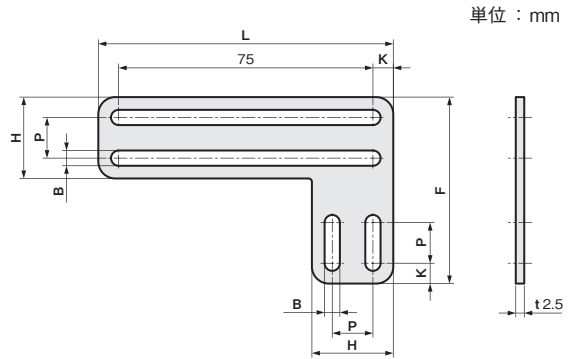

## ストレート Lタイプ

シングルプレート

コンビネーション

センサスタンド

フレキシブル

技術資料

ストレート  
タイプ

Lタイプ

Zタイプ

アングル

セットカラー用  
ブラケット

センサレール

板ナット

単位：mm

材質
ステンレス SUS304

取付ピッチ	L	P	H	B	K	F	重量 (g)	SUS304	
								品番	価格 (円)
M3-8P	85	8	20	3.4	5	44	30	FSK3SL075-08S	900
M3-12P	85	12	24	3.4	5	51	40	FSK3SL075-12S	1,000
M4-10P	87	10	24	4.5	6	51	36	FSK4SL075-10S	1,030
M4-12P	87	12	24	4.5	6	55	36	FSK4SL075-12S	1,050

## ストレート Sタイプ

単位：mm

材質
ステンレス SUS304

取付ピッチ	A	L	P	H	B	φD	K	重量 (g)	SUS304	
									品番	価格 (円)
M3	50	68	8	12	3.4	3.4	5	12	FSK3SS050-S	380
	75	93	8	12	3.4	3.4	5	16	FSK3SS075-S	490
	100	118	8	12	3.4	3.4	5	20	FSK3SS100-S	570
M4	50	72	10	14	4.5	4.5	6	14	FSK4SS050-S	450
	75	97	10	14	4.5	4.5	6	19	FSK4SS075-S	540
	100	122	10	14	4.5	4.5	6	24	FSK4SS100-S	640