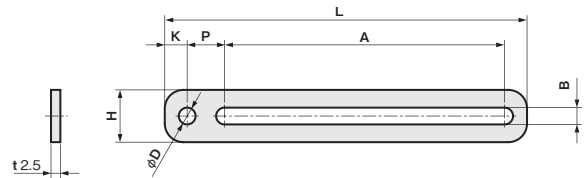

Zタイプ

アングル

セットカラー用  
ブラケット

センサレール

板ナット

単位：mm

材質
ステンレス SUS304

取付ピッチ	L	P	H	B	K	F	重量 (g)	SUS304	
								品番	価格 (円)
M3-8P	85	8	20	3.4	5	44	30	FSK3SL075-08S	900
M3-12P	85	12	24	3.4	5	51	40	FSK3SL075-12S	1,000
M4-10P	87	10	24	4.5	6	51	36	FSK4SL075-10S	1,030
M4-12P	87	12	24	4.5	6	55	36	FSK4SL075-12S	1,050

## ストレート Sタイプ

単位：mm

材質
ステンレス SUS304

取付ピッチ	A	L	P	H	B	φD	K	重量 (g)	SUS304	
									品番	価格 (円)
M3	50	68	8	12	3.4	3.4	5	12	FSK3SS050-S	380
	75	93	8	12	3.4	3.4	5	16	FSK3SS075-S	490
	100	118	8	12	3.4	3.4	5	20	FSK3SS100-S	570
M4	50	72	10	14	4.5	4.5	6	14	FSK4SS050-S	450
	75	97	10	14	4.5	4.5	6	19	FSK4SS075-S	540
	100	122	10	14	4.5	4.5	6	24	FSK4SS100-S	640