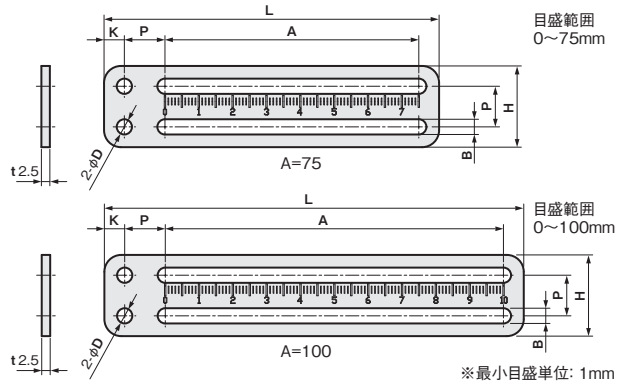

Lタイプ

Zタイプ

アングル

セットカラー用
ブラケット

センサレール

板ナット

材質

ステンレス SUS304

取付ピッチ	A	L	P	H	B	φD	K	重量(g)	SUS304	
									品番	価格(円)
M3-8P	75	93	8	20	3.4	3.4	5	26	FSK3MS075-08S	850
	100	118	8	20	3.4	3.4	5	32	FSK3MS100-08S	1,000
M3-12P	75	97	12	24	3.4	3.4	5	36	FSK3MS075-12S	940
	100	122	12	24	3.4	3.4	5	44	FSK3MS100-12S	1,080
M4-10P	75	97	10	24	4.5	4.5	6	32	FSK4MS075-10S	960
	100	122	10	24	4.5	4.5	6	38	FSK4MS100-10S	1,100
M4-12P	75	99	12	24	4.5	4.5	6	32	FSK4MS075-12S	970
	100	124	12	24	4.5	4.5	6	38	FSK4MS100-12S	1,110