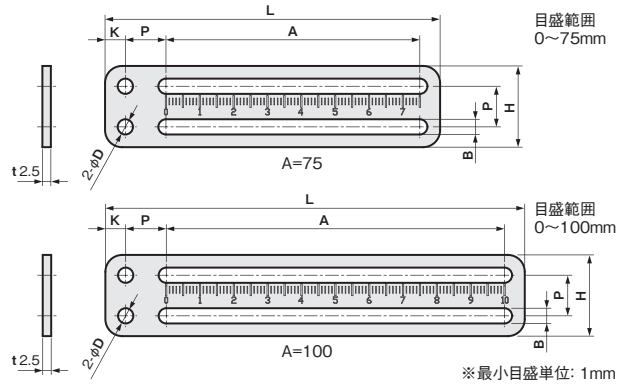

Lタイプ

Zタイプ

アングル

セットカラー用
ブラケット

センサレール

板ナット

材質

ステンレス SUS304

取付ピッチ	A	L	P	H	B	φD	K	重量(g)	SUS304	
									品番	価格(円)
M3-8P	75	93	8	20	3.4	3.4	5	26	FSK3MS075-08S	850
	100	118	8	20	3.4	3.4	5	32	FSK3MS100-08S	1,000
M3-12P	75	97	12	24	3.4	3.4	5	36	FSK3MS075-12S	940
	100	122	12	24	3.4	3.4	5	44	FSK3MS100-12S	1,080
M4-10P	75	97	10	24	4.5	4.5	6	32	FSK4MS075-10S	960
	100	122	10	24	4.5	4.5	6	38	FSK4MS100-10S	1,100
M4-12P	75	99	12	24	4.5	4.5	6	32	FSK4MS075-12S	970
	100	124	12	24	4.5	4.5	6	38	FSK4MS100-12S	1,110