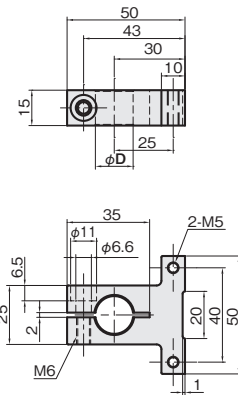

カメラ
ブラケット

LED照明
ブラケット

アタッチ

シャフト

シングル
プレート

アタッチT (側面取付)タイプ

丸シャフト用

単位 : mm

角シャフト用

単位 : mm

材質記号	材質/表面処理	付属品
A	アルミ A6063	六角穴付ボルト(SUSXM7)…1本
AB	アルミ A6063/黒アルマイト	六角穴付ボルト(SUSXM7)…1本

適合シャフト D	重量 (g)	品番	価格 (円)	
		□ : 材質記号 A6063 A 、A6063 (黒) AB	A6063	A6063 (黒)
φ12	55	FSATB30-12 □	2,080	2,390
φ16	51	FSATB30-16 □	2,120	2,420
□10	51	FSATB30-S0 □	2,190	2,490
□12	53	FSATB30-S2 □	2,250	2,550