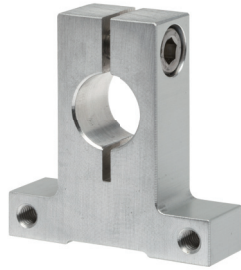

カメラ
ブラケット

LED照明
ブラケット

アタッチ

シャフト

シングル
プレート

アタッチT (側面取付)タイプ

丸シャフト用

単位 : mm

角シャフト用

単位 : mm

材質記号	材質/表面処理	付属品
A	アルミ A6063	六角穴付ボルト(SUSXM7)…1本
AB	アルミ A6063/黒アルマイト	六角穴付ボルト(SUSXM7)…1本

適合シャフト D	重量 (g)	品番	価格 (円)	
		□ : 材質記号 A6063 A 、A6063 (黒) AB	A6063	A6063 (黒)
φ12	55	FSATB30-12 □	2,080	2,390
φ16	51	FSATB30-16 □	2,120	2,420
□10	51	FSATB30-S0 □	2,190	2,490
□12	53	FSATB30-S2 □	2,250	2,550