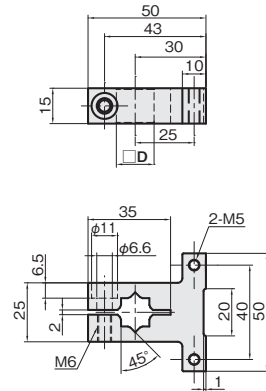

カメラ
ブラケット

LED照明
ブラケット

アタッチ

シャフト

シングル
プレート

アタッチT (側面取付)タイプ

丸シャフト用

単位 : mm

角シャフト用

単位 : mm

材質記号	材質/表面処理	付属品
A	アルミ A6063	六角穴付ボルト(SUSXM7)…1本
AB	アルミ A6063/黒アルマイト	六角穴付ボルト(SUSXM7)…1本

適合シャフト D	重量 (g)	品番	価格 (円)	
		□ : 材質記号 A6063 A 、A6063 (黒) AB	A6063	A6063 (黒)
φ12	55	FSATB30-12 □	2,080	2,390
φ16	51	FSATB30-16 □	2,120	2,420
□10	51	FSATB30-S0 □	2,190	2,490
□12	53	FSATB30-S2 □	2,250	2,550